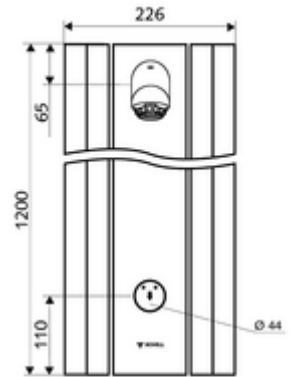

Teslimat kapsamı

- Zaman ayarlı sıva üstü duş paneli
 - Zaman ayarlı Kartus SC II
 - Zaman ayarı düğmesi SC
- Ön kapamalı bağlantı aksesuarları
- Duvar montajı için sabitleme malzemesi

Teknik veriler

- : 5 - 30 s (20 s)
- Debi: 9 l/min
- Collection_Root_Attribute_71: 1,0 - 5,0 bar
- Maks. işletim sıcaklığı: 70 °C kısa süreli
- Bağlantı: 2x DN 15 G 1/2 AG
- Malzeme: Çalıştırma Piriç, Duş başlığı Piriç, içme suyu yönetmeliğine uygun, Mahfaza Alüminyum, Su yolu Çinko çözünümüne mukavim piriç, içme suyu yönetmeliğine uygun
- Yüzey: Çalıştırma Krom, Duş başlığı Krom, Mahfaza Alüminyum parlatılmış, anodize
- Boyutlar: 226 mm x 1200 mm x 115 mm
- Sertifikalar: Belgaqua

null

- : 13,60 kg/Adet
- : 1

Ablageschale Duschpaneel LINUS	Makale numarası.: 00 809 08 99
Anschluss-Verrohrungsset Duschpaneel 500 mm	Makale numarası.: 08 481 veya 06 99
Anschluss-Verrohrungsset Duschpaneel 1000 mm	Makale numarası.: 08 482 veya 06 99
Anschlussblende Duschpaneel LINUS 150 - 450 mm	Makale numarası.: 00 839 veya 08 99
Anschlussblende Duschpaneel LINUS 451 - 950 mm	Makale numarası.: 00 840 veya 08 99
Probenahmeventil für Duschköpfe	Makale numarası.: 01 817 00 99