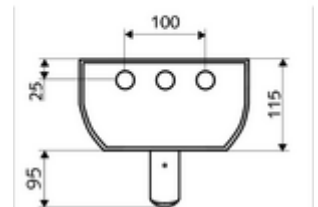

Teslimat kapsamı

- Zaman ayarlı sıva üstü duş paneli
 - Zaman ayarlı Kartus SC II
 - Zaman ayarı düğmesi SC
- Ön kapamalı bağlantı aksesuarları
- Duvar montajı için sabitleme malzemesi

Teknik veriler

- : 5 - 30 s (20 s)
- Debi: 9 l/min
- Collection_Root_Attribute_71: 1,0 - 5,0 bar
- Maks. işletim sıcaklığı: 70 °C kısa süreli
- Bağlantı: 2x DN 15 G 1/2 AG
- Malzeme: Çalıştırma Piriç, Duş başlığı Piriç, içme suyu yönetmeliğine uygun, Mahfaza Alüminyum, Su yolu Çinko çözünümüne mukavim piriç, içme suyu yönetmeliğine uygun
- Yüzey: Çalıştırma Krom, Duş başlığı Krom, Mahfaza Alüminyum parlatılmış, anodize
- Boyutlar: 226 mm x 1200 mm x 115 mm
- Sertifikalar: Belgaqua

null

- : 13,60 kg/Adet
- : 1

Ablageschale Duschpaneel LINUS	Makale numarası.: 00 809 08 99
Anschluss-Verrohrungsset Duschpaneel 500 mm	Makale numarası.: 08 481 veya 06 99
Anschluss-Verrohrungsset Duschpaneel 1000 mm	Makale numarası.: 08 482 veya 06 99
Anschlussblende Duschpaneel LINUS 150 - 450 mm	Makale numarası.: 00 839 veya 08 99
Anschlussblende Duschpaneel LINUS 451 - 950 mm	Makale numarası.: 00 840 veya 08 99
Probenahmeventil für Duschköpfe	Makale numarası.: 01 817 00 99