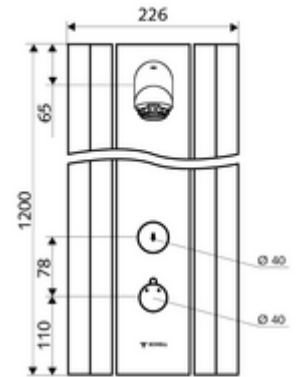

ürün numarası: 00 825 08 99

Duschpaneel LINUS DP-SC-T Karma su, ThermoProtect termostat

Yüksek kaliteli, anodize yüzeye sahip sağlam alüminyum ekstrüde profilden. Otomatik kapanmalı manuel tetikleme. Döndürülebilir ön kısım sayesinde montaj ve servisi kolay. Arkadan bağlantılar veya üstten sıva üstü bağlantılar için uygun. Termal dezenfeksiyon için entegre veya isteğe bağlı selenoid valf.

Teslimat kapsamı

- Zaman ayarlı sıva üstü duş paneli
  - Zaman ayarlı Kartus SC II
  - 2 ön filtre
  - Zaman ayarı düğmesi SC
  - Kovanlı termostat için çalıştırma düğmesi, açılabilir / kilitlenebilir sıcaklık kilidi 38°C
  - 2 çekvalf (EN 1717: EB)
  - ThermoProtect termostat, EN 1111 onaylı, soğuk su ayarında düşüşler için yanma korumalı.
- Ön kapamalı bağlantı aksesuarları
- Duvar montajı için sabitleme malzemesi

Teknik veriler

- : 5 - 30 s (20 s)
- S_Durchfluss: 9 l/min
- Collection_Root_Attribute_71: 1,0 - 5,0 bar
- Maks. işletim sıcaklığı: 70 °C kısa süreli
- Bağlantı: 2x DN 15 G 1/2 AG
- Malzeme: Çalıştırma Pirinç, Duş başlığı Pirinç, içme suyu yönetmeliğine uygun, Mahfaza Alüminyum, Su yolu Çinko çözünümüne mukavim pirinç, içme suyu yönetmeliğine uygun
- Yüzey: Çalıştırma Krom, Duş başlığı Krom, Mahfaza Alüminyum parlatılmış, anodize
- Boyutlar: 226 mm x 1200 mm x 115 mm
- Sertifikalar: Belgaqua

null

- : 14,90 kg/Adet
- : 1

Schlüsselschalter thermische Desinfektion	Makale numarası.: 01 538 00 99
Unterputz-Netzteil 12 VDC, 100 - 240 VAC, 50 - 60 Hz	Makale numarası.: 01 566 veya 00 99
Netzteil 12 VDC, 100 - 240 VAC, 50 - 60 Hz	Makale numarası.: 01 490 veya 00 99
Elektro-Verteilerkasten 12 VDC, 100 - 240 VAC, 50 - 60 Hz	Makale numarası.: 01 537 veya 00 99
Ablageschale Duschpaneel LINUS	Makale numarası.: 00 809 08 99