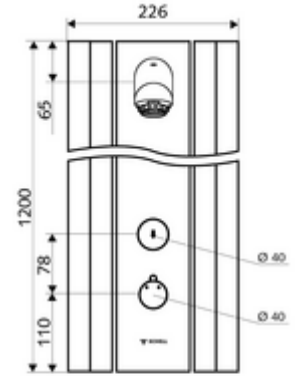

ürün numarası: 00 825 08 99

Duschpaneel LINUS DP-SC-T Karma su, ThermoProtect termostat

Yüksek kaliteli, anodize yüzeye sahip sağlam alüminyum ekstrüde profilden. Otomatik kapanmalı manuel tetikleme. Döndürülebilir ön kısım sayesinde montaj ve servisi kolay. Arkadan bağlantılar veya üstten sıva üstü bağlantılar için uygun. Termal dezenfeksiyon için entegre veya isteğe bağlı selenoid valf.

Teslimat kapsamı

- Zaman ayarlı sıva üstü duş paneli
  - Zaman ayarlı Kartus SC II
  - 2 ön filtre
  - Zaman ayarı düğmesi SC
  - Kovanlı termostat için çalıştırma düğmesi, açılabilir / kilitlenebilir sıcaklık kilidi 38°C
  - 2 çekvalf (EN 1717: EB)
  - ThermoProtect termostat, EN 1111 onaylı, soğuk su ayarında düşüşler için yanma korumalı.
- Ön kapamalı bağlantı aksesuarları
- Duvar montajı için sabitleme malzemesi

Teknik veriler

- : 5 - 30 s (20 s)
- Debi: 9 l/min
- Collection_Root_Attribute_71: 1,0 - 5,0 bar
- Maks. işletim sıcaklığı: 70 °C kısa süreli
- Bağlantı: 2x DN 15 G 1/2 AG
- Malzeme: Çalıştırma Pirinç, Duş başlığı Pirinç, içme suyu yönetmeliğine uygun, Mahfaza Alüminyum, Su yolu Çinko çözünümüne mukavim pirinç, içme suyu yönetmeliğine uygun
- Yüzey: Çalıştırma Krom, Duş başlığı Krom, Mahfaza Alüminyum parlatılmış, anodize
- Boyutlar: 226 mm x 1200 mm x 115 mm
- Sertifikalar: Belgaqua

null

- : 14,90 kg/Adet
- : 1

Schlüsselschalter thermische Desinfektion	Makale numarası.: 01 538 00 99
Unterputz-Netzteil 12 VDC, 100 - 240 VAC, 50 - 60 Hz	Makale numarası.: 01 566 veya 00 99
Netzteil 12 VDC, 100 - 240 VAC, 50 - 60 Hz	Makale numarası.: 01 490 veya 00 99
Elektro-Verteilerkasten 12 VDC, 100 - 240 VAC, 50 - 60 Hz	Makale numarası.: 01 537 veya 00 99
Ablageschale Duschpaneel LINUS	Makale numarası.: 00 809 08 99