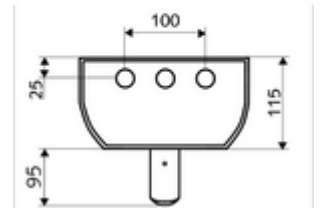

ürün numarası: 00 825 08 99

Duschpaneel LINUS DP-SC-T Karma su, ThermoProtect termostat

Yüksek kaliteli, anodize yüzeye sahip sağlam alüminyum ekstrüde profilden. Otomatik kapanmalı manuel tetikleme. Döndürülebilir ön kısım sayesinde montaj ve servisi kolay. Arkadan bağlantılar veya üstten sıva üstü bağlantılar için uygun. Termal dezenfeksiyon için entegre veya isteğe bağlı selenoid valf.

Teslimat kapsamı

- Zaman ayarlı sıva üstü duş paneli
  - Zaman ayarlı Kartus SC II
  - 2 ön filtre
  - Zaman ayarı düğmesi SC
  - Kovanlı termostat için çalıştırma düğmesi, açılabilir / kilitlenebilir sıcaklık kilidi 38°C
  - 2 çekvalf (EN 1717: EB)
  - ThermoProtect termostat, EN 1111 onaylı, soğuk su ayarında düşüşler için yanma korumalı.
- Ön kapamalı bağlantı aksesuarları
- Duvar montajı için sabitleme malzemesi

Teknik veriler

- : 5 - 30 s (20 s)
- Debi: 9 l/min
- Collection_Root_Attribute_71: 1,0 - 5,0 bar
- Maks. işletim sıcaklığı: 70 °C kısa süreli
- Bağlantı: 2x DN 15 G 1/2 AG
- Malzeme: Çalıştırma Pirinç, Duş başlığı Pirinç, içme suyu yönetmeliğine uygun, Mahfaza Alüminyum, Su yolu Çinko çözünümüne mukavim pirinç, içme suyu yönetmeliğine uygun
- Yüzey: Çalıştırma Krom, Duş başlığı Krom, Mahfaza Alüminyum parlatılmış, anodize
- Boyutlar: 226 mm x 1200 mm x 115 mm
- Sertifikalar: Belgaqua

null

- : 14,90 kg/Adet
- : 1

Schlüsselschalter thermische Desinfektion	Makale numarası.: 01 538 00 99
Unterputz-Netzteil 12 VDC, 100 - 240 VAC, 50 - 60 Hz	Makale numarası.: 01 566 veya 00 99
Netzteil 12 VDC, 100 - 240 VAC, 50 - 60 Hz	Makale numarası.: 01 490 veya 00 99
Elektro-Verteilerkasten 12 VDC, 100 - 240 VAC, 50 - 60 Hz	Makale numarası.: 01 537 veya 00 99
Ablageschale Duschpaneel LINUS	Makale numarası.: 00 809 08 99