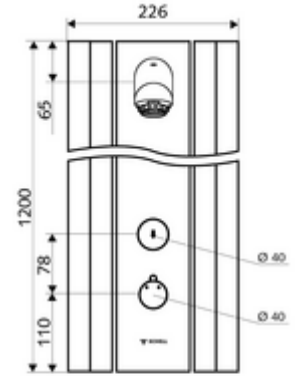

ürün numarası: 00 824 08 99

Duschpaneel LINUS DP-SC-T Karma su, ThermoProtect termostat

Arkadan bağlantılar veya üstten siva üstü bağlantılar için uygun.

Teslimat kapsamı

- Zaman ayarlı siva üstü duş paneli
  - Zaman ayarlı Kartus SC II
  - 2 ön filtre
  - Zaman ayarı düğmesi SC
  - Kovanlı termostat için çalıştırma düğmesi, açılabilir / kilitlenebilir sıcaklık kilidi 38°C
  - 2 çekvalf (EN 1717: EB)
  - ThermoProtect termostat, EN 1111 onaylı, soğuk su ayarında düşüşler için yanma korumalı.
- Ön kapamalı bağlantı aksesuarları
- Duvar montajı için sabitleme malzemesi

Teknik veriler

- : 5 - 30 s (20 s)
- S_Durchfluss: 9 l/min
- Collection_Root_Attribute_71: 1,0 - 5,0 bar
- Maks. işletim sıcaklığı: 70 °C kısa süreli
- Bağlantı: 2x DN 15 G 1/2 AG
- Malzeme: Çalıştırma Pirinç, Duş başlığı Pirinç, içme suyu yönetmeliğine uygun, Mahfaza Alüminyum, Su yolu Çinko çözünümüne mukavim pirinç, içme suyu yönetmeliğine uygun
- Yüzey: Çalıştırma Krom, Duş başlığı Krom, Mahfaza Alüminyum parlatılmış, anodize
- Boyutlar: 226 mm x 1200 mm x 115 mm
- Sertifikalar: Belgaqua

null

- : 15,50 kg/Adet
- : 1

Ablageschale Duschpaneel LINUS

Makale numarası.: 00 809
08 99

Thermostatgriff EasyGrip

Makale numarası.: 29 192
06 99

Probenahmeventil für Duschköpfe

Makale numarası.: 01 817
00 99

Üstten siva üstü bağlantı için

Anschluss-Verrohrungsset Duschpaneel 500 mm	Makale numarası.: 08 481	veya
	06 99	
Anschluss-Verrohrungsset Duschpaneel 1000 mm	Makale numarası.: 08 482	veya
	06 99	
Anschlussblende Duschpaneel LINUS 150 - 450 mm	Makale numarası.: 00 839	veya
	08 99	
Anschlussblende Duschpaneel LINUS 451 - 950 mm	Makale numarası.: 00 840	veya
	08 99