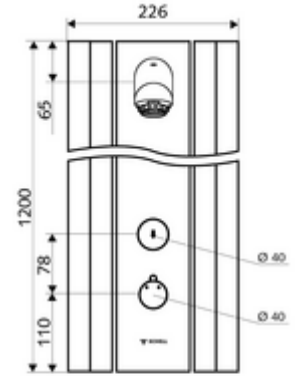

ürün numarası: 00 824 08 99

Duschpaneel LINUS DP-SC-T Karma su, ThermoProtect termostat

Arkadan bağlantılar veya üstten siva üstü bağlantılar için uygun.

Teslimat kapsamı

- Zaman ayarlı siva üstü duş paneli
  - Zaman ayarlı Kartus SC II
  - 2 ön filtre
  - Zaman ayarı düğmesi SC
  - Kovanlı termostat için çalıştırma düğmesi, açılabilir / kilitlenebilir sıcaklık kilidi 38°C
  - 2 çekvalf (EN 1717: EB)
  - ThermoProtect termostat, EN 1111 onaylı, soğuk su ayarında düşüşler için yanma korumalı.
- Ön kapamalı bağlantı aksesuarları
- Duvar montajı için sabitleme malzemesi

Teknik veriler

- : 5 - 30 s (20 s)
- Debi: 9 l/min
- Collection_Root_Attribute_71: 1,0 - 5,0 bar
- Maks. işletim sıcaklığı: 70 °C kısa süreli
- Bağlantı: 2x DN 15 G 1/2 AG
- Malzeme: Çalıştırma Pirinç, Duş başlığı Pirinç, içme suyu yönetmeliğine uygun, Mahfaza Alüminyum, Su yolu Çinko çözünümüne mukavim pirinç, içme suyu yönetmeliğine uygun
- Yüzey: Çalıştırma Krom, Duş başlığı Krom, Mahfaza Alüminyum parlatılmış, anodize
- Boyutlar: 226 mm x 1200 mm x 115 mm
- Sertifikalar: Belgaqua

null

- : 15,50 kg/Adet
- : 1

Ablageschale Duschpaneel LINUS

Makale numarası.: 00 809 08 99

Makale numarası.: 29 192 06 99

Probenahmeventil für Duschköpfe

Makale numarası.: 01 817 00 99

Üstten siva üstü bağlantı için

Anschluss-Verrohrungsset Duschpaneel 500 mm Makale numarası.: 08 481 06 veya 99

Anschluss-Verrohrungsset Duschpaneel 1000 mm Makale numarası.: 08 482 06 veya 99

Anschlussblende Duschpaneel LINUS 150 - 450 mm Makale numarası.: 00 839 08 veya 99

Anschlussblende Duschpaneel LINUS 451 - 950 mm Makale numarası.: 00 840 08 veya 99