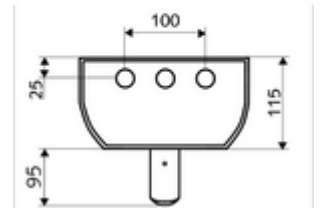

ürün numarası: 00 824 08 99

Duschpaneel LINUS DP-SC-T Karma su, ThermoProtect termostat

Arkadan bağlantılar veya üstten siva üstü bağlantılar için uygun.

Teslimat kapsamı

- Zaman ayarlı siva üstü duş paneli
  - Zaman ayarlı Kartus SC II
  - 2 ön filtre
  - Zaman ayarı düğmesi SC
  - Kovanlı termostat için çalıştırma düğmesi, açılabilir / kilitlenebilir sıcaklık kilidi 38°C
  - 2 çekvalf (EN 1717: EB)
  - ThermoProtect termostat, EN 1111 onaylı, soğuk su ayarında düşüşler için yanma korumalı.
- Ön kapamalı bağlantı aksesuarları
- Duvar montajı için sabitleme malzemesi

Teknik veriler

- : 5 - 30 s (20 s)
- Debi: 9 l/min
- Collection_Root_Attribute_71: 1,0 - 5,0 bar
- Maks. işletim sıcaklığı: 70 °C kısa süreli
- Bağlantı: 2x DN 15 G 1/2 AG
- Malzeme: Çalıştırma Pirinç, Duş başlığı Pirinç, içme suyu yönetmeliğine uygun, Mahfaza Alüminyum, Su yolu Çinko çözünümüne mukavim pirinç, içme suyu yönetmeliğine uygun
- Yüzey: Çalıştırma Krom, Duş başlığı Krom, Mahfaza Alüminyum parlatılmış, anodize
- Boyutlar: 226 mm x 1200 mm x 115 mm
- Sertifikalar: Belgaqua

null

- : 15,50 kg/Adet
- : 1

Ablageschale Duschpaneel LINUS

Makale numarası.: 00 809 08 99

Makale numarası.: 29 192 06 99

Probenahmeventil für Duschköpfe

Makale numarası.: 01 817 00 99

Üstten siva üstü bağlantı için

Anschluss-Verrohrungsset Duschpaneel 500 mm Makale numarası.: 08 481 06 veya 99

Anschluss-Verrohrungsset Duschpaneel 1000 mm Makale numarası.: 08 482 06 veya 99

Anschlussblende Duschpaneel LINUS 150 - 450 mm Makale numarası.: 00 839 08 veya 99

Anschlussblende Duschpaneel LINUS 451 - 950 mm Makale numarası.: 00 840 08 veya 99