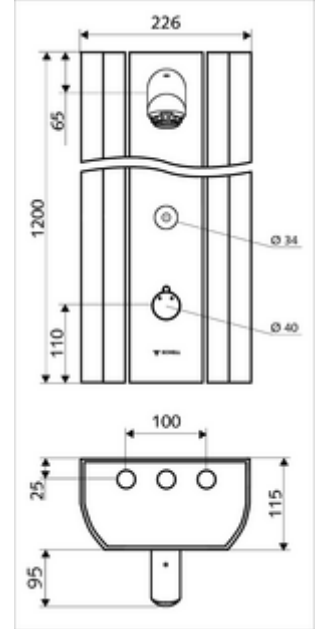

- Elektronik zaman ayarlı siva üstü duş paneli
  - 2 ön filtre
  - CVD-Touch-Elektronik, programlanabilir, su sıçraması ve su jetine karşı koruma IP65
  - Kovanlı termostat için çalıştırma düğmesi, açılabilir / kilitlenebilir sıcaklık kilidi 38°C
  - 2 çekvalf (EN 1717: EB)
  - ThermoProtect termostat, EN 1111 onaylı, soğuk su ayarında düşüşler için yanma korumalı.
  - 6V Selenoid valf
- Ön kapamalı bağlantı aksesuarları
- Duvar montajı için sabitleme malzemesi

Teknik veriler

- SSC ile ayar seçenekleri
  - Çalıştırma gücü (hafif / orta / ağır)
  - Manuel programlama (Kapalı / Açık)
  - Maks. çalışma süresi (1 - 950 s)
  - Durgunluk deşarjı (Kapalı / 1 - 1000 s, son deşarjdan sonra her 1 - 250 h / her 1- 250 h)
  - Çalıştırma kilit süresi (Kapalı / 1 - 255 s, Timeout 1 - 2000 min)
- Manuel programlama ile ayar seçenekleri
  - Maks. çalışma süresi (10 - 360 s, 10 program kademesinde, fabrika ayarı 20 s)
  - Durgunluk deşarjı (Kapalı / 20 s, her 24 h)
- S_Durchfluss: 9 l/min
- Collection_Root_Attribute_71: 1,0 - 5,0 bar
- Collection_Root_Attribute_71: 8 bar
- Maks. işletim sıcaklığı: 70 °C kısa süreli
- Bağlantı: 2x DN 15 G 1/2 AG
- Malzeme: Çalıştırma Pirinç, Duş başlığı Pirinç, içme suyu yönetmeliğine uygun, Mahfaza Alüminyum, Su yolu Çinko çözünümüne mukavim pirinç, içme suyu yönetmeliğine uygun
- Yüzey: Çalıştırma Krom, Duş başlığı Krom, Mahfaza Alüminyum parlatılmış, anodize
- Boyutlar: 226 mm x 1200 mm x 115 mm
- Sertifikalar: Belgaqua

null

- : 14,00 kg/Adet
- : 1