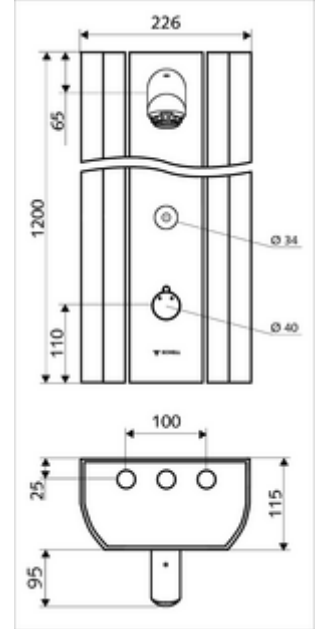

Teknik veriler

- SSC ile ayar seçenekleri
  - Çalıştırma gücü (hafif / orta / ağır)
  - Manuel programlama (Kapalı / Açık)
  - Maks. çalışma süresi (1 - 950 s)
  - Durgunluk deşarjı (Kapalı / 1 - 1000 s, son deşarjdan sonra her 1 - 250 h / her 1- 250 h)
  - Çalıştırma kilit süresi (Kapalı / 1 - 255 s, Timeout 1 - 2000 min)
- Manuel programlama ile ayar seçenekleri
  - Maks. çalışma süresi (10 - 360 s, 10 program kademesinde, fabrika ayarı 20 s)
  - Durgunluk deşarjı (Kapalı / 20 s, her 24 h)
- Debi: 9 l/min
- Collection_Root_Attribute_71: 1,0 - 5,0 bar
- Collection_Root_Attribute_71: 8 bar
- Maks. işletim sıcaklığı: 70 °C kısa süreli
- Bağlantı: 2x DN 15 G 1/2 AG
- Malzeme: Çalıştırma Pirinç, Duş başlığı Pirinç, içme suyu yönetmeliğine uygun, Mahfaza Alüminyum, Su yolu Çinko çözünümüne mukavim pirinç, içme suyu yönetmeliğine uygun
- Yüzey: Çalıştırma Krom, Duş başlığı Krom, Mahfaza Alüminyum parlatılmış, anodize
- Boyutlar: 226 mm x 1200 mm x 115 mm
- Sertifikalar: Belgaqua

null

- : 14,00 kg/Adet
- : 1