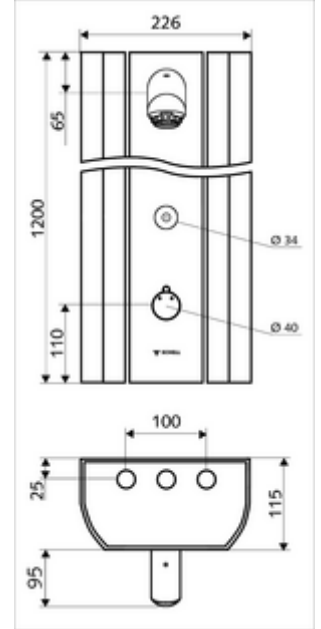

Teknik veriler

- SWS/SSC ile ayar seçenekleri
  - Çalıştırma gücü (hafif / orta / ağır)
  - Manuel programlama (Kapalı / Açık)
  - Maks. çalışma süresi (1 - 950 s)
  - Durgunluk deşarjı (Kapalı / 1 - 1000 s, son deşarjdan sonra her 1 - 250 h / her 1- 250 h)
  - Çalıştırma kilit süresi (Kapalı / 1 - 255 s, Timeout 1 - 2000 min)
- Manuel programlama ile ayar seçenekleri
  - Maks. çalışma süresi (10 - 360 s, 10 program kademesinde, fabrika ayarı 20 s)
  - Durgunluk deşarjı (Kapalı / 20 s, her 24 h)
- S_Durchfluss: 9 l/min
- Collection_Root_Attribute_71: 1,0 - 5,0 bar
- Collection_Root_Attribute_71: 8 bar
- Maks. işletim sıcaklığı: 70 °C kısa süreli
- Bağlantı: 2x DN 15 G 1/2 AG
- Malzeme: Çalıştırma Pirinç, Duş başlığı Pirinç, içme suyu yönetmeliğine uygun, Mahfaza Alüminyum, Su yolu Çinko çözünümüne mukavim pirinç, içme suyu yönetmeliğine uygun
- Yüzey: Çalıştırma Krom, Duş başlığı Krom, Mahfaza Alüminyum parlatılmış, anodize
- Boyutlar: 226 mm x 1200 mm x 115 mm
- Sertifikalar: Belgaqua

null

- : 14,42 kg/Adet
- : 1