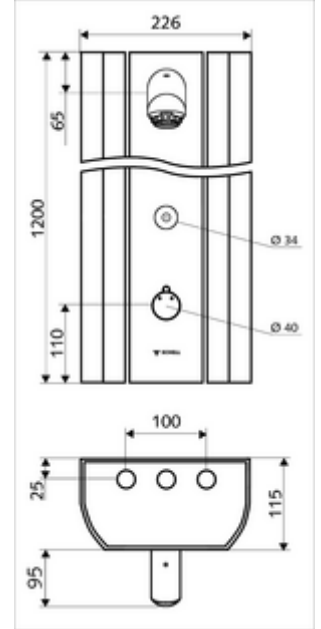

#### Teslimat kapsamı

- Elektronik zaman ayarlı sıva üstü duş paneli
  - 2 ön filtre
  - CVD-Touch-Elektronik, programlanabilir, su sıçraması ve su jetine karşı koruma IP65
  - Kovanlı termostat için çalıştırma düğmesi, açılabilir / kilitlenebilir sıcaklık kilidi 38°C
  - 2 çekvalf (EN 1717: EB)
  - ThermoProtect termostat, EN 1111 onaylı, soğuk su ayarında düşüşler için yanma korumalı.
  - 6V Selenoid valf
- Ön kapamalı bağlantı aksesuarları
- Duvar montajı için sabitleme malzemesi

#### Teknik veriler

- SWS/SSC ile ayar seçenekleri
  - Çalıştırma gücü (hafif / orta / ağır)
  - Manuel programlama (Kapalı / Açık)
  - Maks. çalışma süresi (1 - 950 s)
  - Durgunluk deşarjı (Kapalı / 1 - 1000 s, son deşarjdan sonra her 1 - 250 h / her 1- 250 h)
  - Çalıştırma kilit süresi (Kapalı / 1 - 255 s, Timeout 1 - 2000 min)
- Manuel programlama ile ayar seçenekleri
  - Maks. çalışma süresi (10 - 360 s, 10 program kademesinde, fabrika ayarı 20 s)
  - Durgunluk deşarjı (Kapalı / 20 s, her 24 h)
- S\_Durchfluss: 9 l/min
- Collection\_Root\_Attribute\_71: 1,0 - 5,0 bar
- Collection\_Root\_Attribute\_71: 8 bar
- Maks. işletim sıcaklığı: 70 °C kısa süreli
- Bağlantı: 2x DN 15 G 1/2 AG
- Malzeme: Çalıştırma Pirinç, Duş başlığı Pirinç, içme suyu yönetmeliğine uygun, Mahfaza Alüminyum, Su yolu Çinko çözünümüne mukavim pirinç, içme suyu yönetmeliğine uygun
- Yüzey: Çalıştırma Krom, Duş başlığı Krom, Mahfaza Alüminyum parlatılmış, anodize
- Boyutlar: 226 mm x 1200 mm x 115 mm
- Sertifikalar: Belgaqua