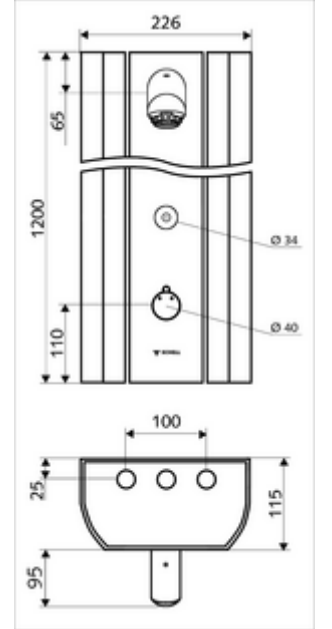

Teknik veriler

- SWS/SSC ile ayar seçenekleri
  - Çalıştırma gücü (hafif / orta / ağır)
  - Manuel programlama (Kapalı / Açık)
  - Maks. çalışma süresi (1 - 950 s)
  - Durgunluk deşarjı (Kapalı / 1 - 1000 s, son deşarjdan sonra her 1 - 250 h / her 1- 250 h)
  - Çalıştırma kilit süresi (Kapalı / 1 - 255 s, Timeout 1 - 2000 min)
- Manuel programlama ile ayar seçenekleri
  - Maks. çalışma süresi (10 - 360 s, 10 program kademesinde, fabrika ayarı 20 s)
  - Durgunluk deşarjı (Kapalı / 20 s, her 24 h)
- Debi: 9 l/min
- Collection_Root_Attribute_71: 1,0 - 5,0 bar
- Collection_Root_Attribute_71: 8 bar
- Maks. işletim sıcaklığı: 70 °C kısa süreli
- Bağlantı: 2x DN 15 G 1/2 AG
- Malzeme: Çalıştırma Pirinç, Duş başlığı Pirinç, içme suyu yönetmeliğine uygun, Mahfaza Alüminyum, Su yolu Çinko çözünümüne mukavim pirinç, içme suyu yönetmeliğine uygun
- Yüzey: Çalıştırma Krom, Duş başlığı Krom, Mahfaza Alüminyum parlatılmış, anodize
- Boyutlar: 226 mm x 1200 mm x 115 mm
- Sertifikalar: Belgaqua

null

- : 14,42 kg/Adet
- : 1