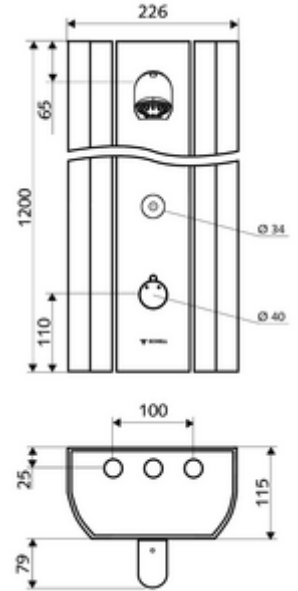

Teknik veriler

- SSC ile ayar seçenekleri
  - Çalıştırma gücü (hafif / orta / ağır)
  - Manuel programlama (Kapalı / Açık)
  - Maks. çalışma süresi (1 - 950 s)
  - Durgunluk deşarjı (Kapalı / 1 - 1000 s, son deşarjdan sonra her 1 - 250 h / her 1- 250 h)
  - Çalıştırma kilit süresi (Kapalı / 1 - 255 s, Timeout 1 - 2000 min)
- Manuel programlama ile ayar seçenekleri
  - Maks. çalışma süresi (10 - 360 s, 10 program kademesinde, fabrika ayarı 20 s)
  - Durgunluk deşarjı (Kapalı / 20 s, her 24 h)
- S_Durchfluss: 9 l/min
- Collection_Root_Attribute_71: 1,0 - 5,0 bar
- Collection_Root_Attribute_71: 8 bar
- Maks. işletim sıcaklığı: 70 °C kısa süreli
- Bağlantı: 2x DN 15 G 1/2 AG
- Malzeme: Çalıştırma Pirinç, Duş başlığı Pirinç, içme suyu yönetmeliğine uygun, Mahfaza Alüminyum, Su yolu Çinko çözünümüne mukavim pirinç, içme suyu yönetmeliğine uygun
- Yüzey: Çalıştırma Krom, Duş başlığı Krom, Mahfaza Alüminyum parlatılmış, anodize
- Boyutlar: 226 mm x 1200 mm x 115 mm
- Sertifikalar: Belgaqua

null

- : 13,64 kg/Adet
- : 1