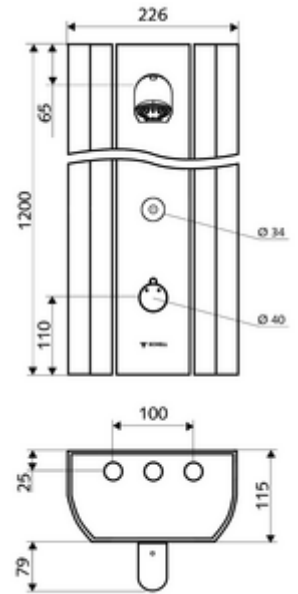

- Elektronik zaman ayarlı siva üstü duş paneli
  - 2 ön filtre
  - CVD-Touch-Elektronik, programlanabilir, su sıçraması ve su jetine karşı koruma IP65
  - Kovanlı termostat için çalıştırma düğmesi, açılabilir / kilitlenebilir sıcaklık kilidi 38°C
  - 2 çekvalf (EN 1717: EB)
  - ThermoProtect termostat, EN 1111 onaylı, soğuk su ayarında düşüşler için yanma korumalı.
  - 6V Selenoid valf
- Ön kapamalı bağlantı aksesuarları
- Duvar montajı için sabitleme malzemesi

Teknik veriler

- SSC ile ayar seçenekleri
  - Çalıştırma gücü (hafif / orta / ağır)
  - Manuel programlama (Kapalı / Açık)
  - Maks. çalışma süresi (1 - 950 s)
  - Durgunluk deşarjı (Kapalı / 1 - 1000 s, son deşarjdan sonra her 1 - 250 h / her 1- 250 h)
  - Çalıştırma kilit süresi (Kapalı / 1 - 255 s, Timeout 1 - 2000 min)
- Manuel programlama ile ayar seçenekleri
  - Maks. çalışma süresi (10 - 360 s, 10 program kademesinde, fabrika ayarı 20 s)
  - Durgunluk deşarjı (Kapalı / 20 s, her 24 h)
- S_Durchfluss: 9 l/min
- Collection_Root_Attribute_71: 1,0 - 5,0 bar
- Collection_Root_Attribute_71: 8 bar
- Maks. işletim sıcaklığı: 70 °C kısa süreli
- Bağlantı: 2x DN 15 G 1/2 AG
- Malzeme: Çalıştırma Pirinç, Duş başlığı Pirinç, içme suyu yönetmeliğine uygun, Mahfaza Alüminyum, Su yolu Çinko çözünümüne mukavim pirinç, içme suyu yönetmeliğine uygun
- Yüzey: Çalıştırma Krom, Duş başlığı Krom, Mahfaza Alüminyum parlatılmış, anodize
- Boyutlar: 226 mm x 1200 mm x 115 mm
- Sertifikalar: Belgaqua

null

- : 13,64 kg/Adet
- : 1