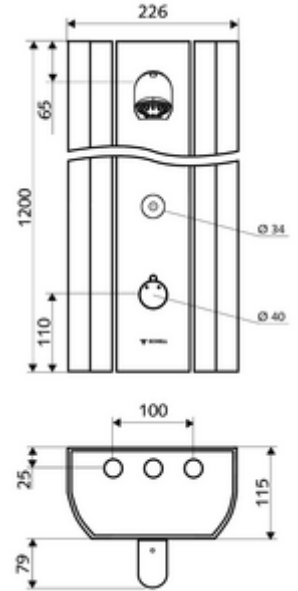

Teknik veriler

- SSC ile ayar seçenekleri
  - Çalıştırma gücü (hafif / orta / ağır)
  - Manuel programlama (Kapalı / Açık)
  - Maks. çalışma süresi (1 - 950 s)
  - Durgunluk deşarjı (Kapalı / 1 - 1000 s, son deşarjdan sonra her 1 - 250 h / her 1- 250 h)
  - Çalıştırma kilit süresi (Kapalı / 1 - 255 s, Timeout 1 - 2000 min)
- Manuel programlama ile ayar seçenekleri
  - Maks. çalışma süresi (10 - 360 s, 10 program kademesinde, fabrika ayarı 20 s)
  - Durgunluk deşarjı (Kapalı / 20 s, her 24 h)
- Debi: 9 l/min
- Collection_Root_Attribute_71: 1,0 - 5,0 bar
- Collection_Root_Attribute_71: 8 bar
- Maks. işletim sıcaklığı: 70 °C kısa süreli
- Bağlantı: 2x DN 15 G 1/2 AG
- Malzeme: Çalıştırma Pirinç, Duş başlığı Pirinç, içme suyu yönetmeliğine uygun, Mahfaza Alüminyum, Su yolu Çinko çözünümüne mukavim pirinç, içme suyu yönetmeliğine uygun
- Yüzey: Çalıştırma Krom, Duş başlığı Krom, Mahfaza Alüminyum parlatılmış, anodize
- Boyutlar: 226 mm x 1200 mm x 115 mm
- Sertifikalar: Belgaqua

null

- : 13,64 kg/Adet
- : 1