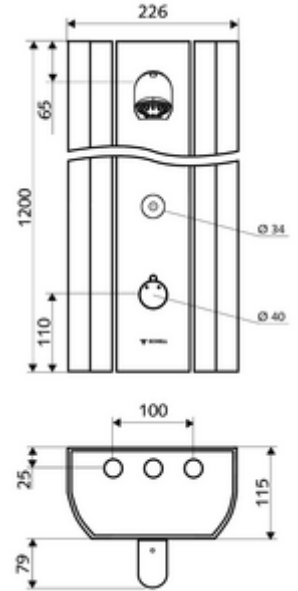

Teslimat kapsamı

- Elektronik zaman ayarlı siva üstü duş paneli
  - 2 ön filtre
  - CVD-Touch-Elektronik, programlanabilir, su sıçraması ve su jetine karşı koruma IP65
  - Kovanlı termostat için çalıştırma düğmesi, açılabilir / kilitlenebilir sıcaklık kilidi 38°C
  - 2 çekvalf (EN 1717: EB)
  - ThermoProtect termostat, EN 1111 onaylı, soğuk su ayarında düşüşler için yanma korumalı.
  - 6V Selenoid valf
- Ön kapamalı bağlantı aksesuarları
- Duvar montajı için sabitleme malzemesi

Teknik veriler

- SWS/SSC ile ayar seçenekleri
  - Çalıştırma gücü (hafif / orta / ağır)
  - Manuel programlama (Kapalı / Açık)
  - Maks. çalışma süresi (1 - 950 s)
  - Durgunluk deşarjı (Kapalı / 1 - 1000 s, son deşarjdan sonra her 1 - 250 h / her 1 - 250 h)
  - Çalıştırma kilit süresi (Kapalı / 1 - 255 s, Timeout 1 - 2000 min)
- Manuel programlama ile ayar seçenekleri
  - Maks. çalışma süresi (10 - 360 s, 10 program kademesinde, fabrika ayarı 20 s)
  - Durgunluk deşarjı (Kapalı / 20 s, her 24 h)
- Debi: 9 l/min
- Collection_Root_Attribute_71: 1,0 - 5,0 bar
- Collection_Root_Attribute_71: 8 bar
- Maks. işletim sıcaklığı: 70 °C kısa süreli
- Bağlantı: 2x DN 15 G 1/2 AG
- Malzeme: Çalıştırma Piriç, Duş başlığı Piriç, içme suyu yönetmeliğine uygun, Mahfaza Alüminyum, Su yolu Çinko çözünümüne mukavim piriç, içme suyu yönetmeliğine uygun
- Yüzey: Çalıştırma Krom, Duş başlığı Krom, Mahfaza Alüminyum parlatılmış, anodize
- Boyutlar: 226 mm x 1200 mm x 115 mm
- Sertifikalar: Belgaqua

null

- : 13,76 kg/Adet
- : 1

SWS ile işletimde

SWS Server

Makale numarası.: 00 500 00
99