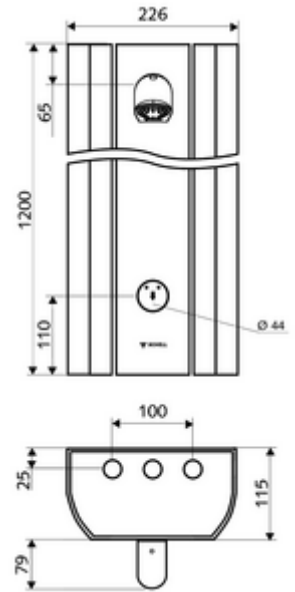

### Teslimat kapsamı

- Zaman ayarlı sıva üstü duş paneli
  - Zaman ayarlı Kartus SC II
  - Zaman ayarı düğmesi SC
- Ön kapamalı bağlantı aksesuarları
- Duvar montajı için sabitleme malzemesi

### Teknik veriler

- : 5 - 30 s (20 s )
- S\_Durchfluss: 9 l/min
- Collection\_Root\_Attribute\_71: 1,0 - 5,0 bar
- Maks. işletim sıcaklığı: 70 °C kısa süreli
- Bağlantı: DN 15 G 1/2 AG
- Malzeme: Çalıştırma Piriç, Duş başlığı Piriç, içme suyu yönetmeliğine uygun, Mahfaza Alüminyum, Su yolu Çinko çözünümüne mukavim piriç, içme suyu yönetmeliğine uygun
- Yüzey: Çalıştırma Krom, Duş başlığı Krom, Mahfaza Alüminyum parlatılmış, anodize
- Boyutlar: 226 mm x 1200 mm x 115 mm
- Sertifikalar: Belgaqua

### null

- : 12,00 kg/Adet
- : 1

Ablageschale Duschpaneel LINUS	Makale numarası.: 00 809 08 99
Anschluss-Verrohrungsset Duschpaneel 500 mm	Makale numarası.: 08 481 veya 06 99
Anschluss-Verrohrungsset Duschpaneel 1000 mm	Makale numarası.: 08 482 veya 06 99
Anschlussblende Duschpaneel LINUS 150 - 450 mm	Makale numarası.: 00 839 veya 08 99
Anschlussblende Duschpaneel LINUS 451 - 950 mm	Makale numarası.: 00 840 veya 08 99
Probenahmeventil COMFORT Flex	Makale numarası.: 01 823 00 99