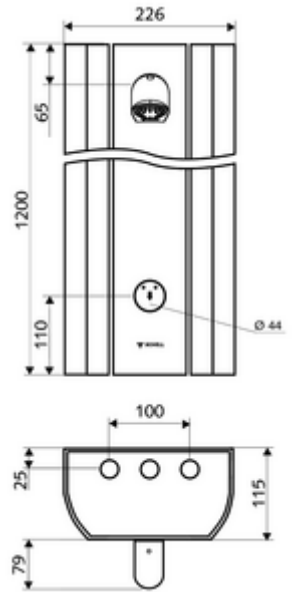

Teslimat kapsamı

- Zaman ayarlı sıva üstü duş paneli
 - Zaman ayarlı Kartus SC II
 - Zaman ayarı düğmesi SC
- Ön kapamalı bağlantı aksesuarları
- Duvar montajı için sabitleme malzemesi

Teknik veriler

- : 5 - 30 s (20 s)
- Debi: 9 l/min
- Collection_Root_Attribute_71: 1,0 - 5,0 bar
- Maks. işletim sıcaklığı: 70 °C kısa süreli
- Bağlantı: DN 15 G 1/2 AG
- Malzeme: Çalıştırma Piriç, Duş başlığı Piriç, içme suyu yönetmeliğine uygun, Mahfaza Alüminyum, Su yolu Çinko çözünümüne mukavim piriç, içme suyu yönetmeliğine uygun
- Yüzey: Çalıştırma Krom, Duş başlığı Krom, Mahfaza Alüminyum parlatılmış, anodize
- Boyutlar: 226 mm x 1200 mm x 115 mm
- Sertifikalar: Belgaqua

null

- : 12,00 kg/Adet
- : 1

Ablageschale Duschpaneel LINUS	Makale numarası.: 00 809 08 99
Anschluss-Verrohrungsset Duschpaneel 500 mm	Makale numarası.: 08 481 veya 06 99
Anschluss-Verrohrungsset Duschpaneel 1000 mm	Makale numarası.: 08 482 veya 06 99
Anschlussblende Duschpaneel LINUS 150 - 450 mm	Makale numarası.: 00 839 veya 08 99
Anschlussblende Duschpaneel LINUS 451 - 950 mm	Makale numarası.: 00 840 veya 08 99
Probenahmeventil COMFORT Flex	Makale numarası.: 01 823 00 99