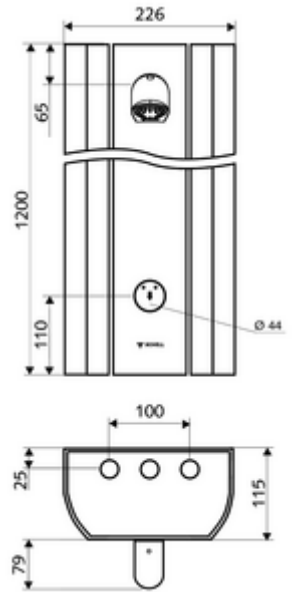

Teslimat kapsamı

- Zaman ayarlı sıva üstü duş paneli
 - Zaman ayarlı Kartus SC II
 - Zaman ayarı düğmesi SC
- Ön kapamalı bağlantı aksesuarları
- Duvar montajı için sabitleme malzemesi

Teknik veriler

- : 5 - 30 s (20 s)
- S_Durchfluss: 9 l/min
- Collection_Root_Attribute_71: 1,0 - 5,0 bar
- Maks. işletim sıcaklığı: 70 °C kısa süreli
- Bağlantı: 2x DN 15 G 1/2 AG
- Malzeme: Çalıştırma Piriç, Duş başlığı Piriç, içme suyu yönetmeliğine uygun, Mahfaza Alüminyum, Su yolu Çinko çözünümüne mukavim piriç, içme suyu yönetmeliğine uygun
- Yüzey: Çalıştırma Krom, Duş başlığı Krom, Mahfaza Alüminyum parlatılmış, anodize
- Boyutlar: 226 mm x 1200 mm x 115 mm
- Sertifikalar: Belgaqua

null

- : 12,20 kg/Adet
- : 1

Ablageschale Duschpaneel LINUS	Makale numarası.: 00 809 08 99
Anschluss-Verrohrungsset Duschpaneel 500 mm	Makale numarası.: 08 481 veya 06 99
Anschluss-Verrohrungsset Duschpaneel 1000 mm	Makale numarası.: 08 482 veya 06 99
Anschlussblende Duschpaneel LINUS 150 - 450 mm	Makale numarası.: 00 839 veya 08 99
Anschlussblende Duschpaneel LINUS 451 - 950 mm	Makale numarası.: 00 840 veya 08 99
Probenahmeventil COMFORT Flex	Makale numarası.: 01 823 00 99