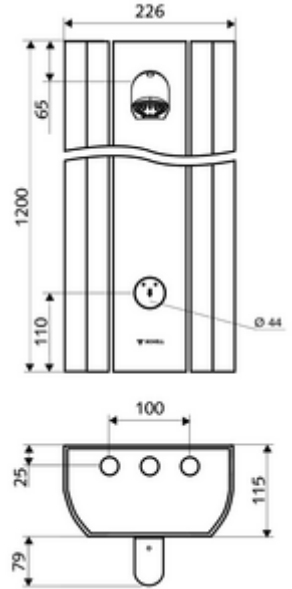

#### Teslimat kapsamı

- Zaman ayarlı siva üstü duş paneli
  - Zaman ayarlı Kartus SC II
  - Zaman ayarı düğmesi SC
- Ön kapamalı bağlantı aksesuarları
- Duvar montajı için sabitleme malzemesi

#### Teknik veriler

- : 5 - 30 s (20 s )
- Debi: 9 l/min
- Collection\_Root\_Attribute\_71: 1,0 - 5,0 bar
- Maks. işletim sıcaklığı: 70 °C kısa süreli
- Bağlantı: 2x DN 15 G 1/2 AG
- Malzeme: Çalıştırma Piriç, Duş başlığı Piriç, içme suyu yönetmeliğine uygun, Mahfaza Alüminyum, Su yolu Çinko çözünümüne mukavim piriç, içme suyu yönetmeliğine uygun
- Yüzey: Çalıştırma Krom, Duş başlığı Krom, Mahfaza Alüminyum parlatılmış, anodize
- Boyutlar: 226 mm x 1200 mm x 115 mm
- Sertifikalar: Belgaqua

#### null

- : 12,20 kg/Adet
- : 1

Ablageschale Duschpaneel LINUS	Makale numarası.: 00 809 08 99
Anschluss-Verrohrungsset Duschpaneel 500 mm	Makale numarası.: 08 481 veya 06 99
Anschluss-Verrohrungsset Duschpaneel 1000 mm	Makale numarası.: 08 482 veya 06 99
Anschlussblende Duschpaneel LINUS 150 - 450 mm	Makale numarası.: 00 839 veya 08 99
Anschlussblende Duschpaneel LINUS 451 - 950 mm	Makale numarası.: 00 840 veya 08 99
Probenahmeventil COMFORT Flex	Makale numarası.: 01 823 00 99