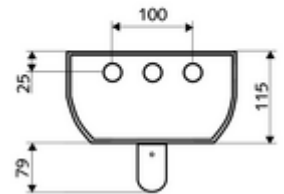

ürün numarası: 00 802 08 99

Duschpaneel LINUS DP-SC-T Karma su, ThermoProtect termostat

Arkadan bağlantılar veya üstten siva üstü bağlantılar için uygun.

Teslimat kapsamı

- Zaman ayarlı siva üstü duş paneli
  - Zaman ayarlı Kartus SC II
  - 2 ön filtre
  - Zaman ayarı düğmesi SC
  - Kovanlı termostat için çalıştırma düğmesi, açılabilir / kilitlenebilir sıcaklık kilidi 38°C
  - 2 çekvalf (EN 1717: EB)
  - ThermoProtect termostat, EN 1111 onaylı, soğuk su ayarında düşüşler için yanma korumalı.
- Ön kapamalı bağlantı aksesuarları
- Duvar montajı için sabitleme malzemesi

Teknik veriler

- : 5 - 30 s (20 s)
- Debi: 9 l/min
- Collection_Root_Attribute_71: 1,0 - 5,0 bar
- Maks. işletim sıcaklığı: 70 °C kısa süreli
- Bağlantı: 2x DN 15 G 1/2 AG
- Malzeme: Çalıştırma Pirinç, Duş başlığı Pirinç, içme suyu yönetmeliğine uygun, Mahfaza Alüminyum, Su yolu Çinko çözünümüne mukavim pirinç, içme suyu yönetmeliğine uygun
- Yüzey: Çalıştırma Krom, Duş başlığı Krom, Mahfaza Alüminyum parlatılmış, anodize
- Boyutlar: 226 mm x 1200 mm x 115 mm
- Sertifikalar: Belgaqua

null

- : 13,74 kg/Adet
- : 1

Ablageschale Duschpaneel LINUS

Makale numarası.: 00 809 08 99

Makale numarası.: 29 192 06 99

Probenahmeventil COMFORT Flex

Makale numarası.: 01 823 00 99

Üstten siva üstü bağlantı için

Anschluss-Verrohrungsset Duschpaneel 500 mm Makale numarası.: 08 481 06 veya 99

Anschluss-Verrohrungsset Duschpaneel 1000 mm Makale numarası.: 08 482 06 veya 99

Anschlussblende Duschpaneel LINUS 150 - 450 mm Makale numarası.: 00 839 08 veya 99

Anschlussblende Duschpaneel LINUS 451 - 950 mm Makale numarası.: 00 840 08 veya 99