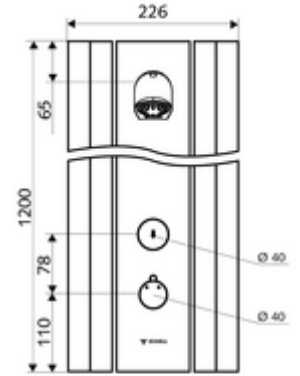

ürün numarası: 00 802 08 99

Duschpaneel LINUS DP-SC-T Karma su, ThermoProtect termostat

Arkadan bağlantılar veya üstten siva üstü bağlantılar için uygun.

Teslimat kapsamı

- Zaman ayarlı siva üstü duş paneli
  - Zaman ayarlı Kartus SC II
  - 2 ön filtre
  - Zaman ayarı düğmesi SC
  - Kovanlı termostat için çalıştırma düğmesi, açılabilir / kilitlenebilir sıcaklık kilidi 38°C
  - 2 çekvalf (EN 1717: EB)
  - ThermoProtect termostat, EN 1111 onaylı, soğuk su ayarında düşüşler için yanma korumalı.
- Ön kapamalı bağlantı aksesuarları
- Duvar montajı için sabitleme malzemesi

Teknik veriler

- : 5 - 30 s (20 s)
- Debi: 9 l/min
- Collection_Root_Attribute_71: 1,0 - 5,0 bar
- Maks. işletim sıcaklığı: 70 °C kısa süreli
- Bağlantı: 2x DN 15 G 1/2 AG
- Malzeme: Çalıştırma Pirinç, Duş başlığı Pirinç, içme suyu yönetmeliğine uygun, Mahfaza Alüminyum, Su yolu Çinko çözünümüne mukavim pirinç, içme suyu yönetmeliğine uygun
- Yüzey: Çalıştırma Krom, Duş başlığı Krom, Mahfaza Alüminyum parlatılmış, anodize
- Boyutlar: 226 mm x 1200 mm x 115 mm
- Sertifikalar: Belgaqua

null

- : 13,74 kg/Adet
- : 1

Ablageschale Duschpaneel LINUS

Makale numarası.: 00 809 08 99

Makale numarası.: 29 192 06 99

Probenahmeventil COMFORT Flex

Makale numarası.: 01 823 00 99

Üstten siva üstü bağlantı için

Anschluss-Verrohrungsset Duschpaneel 500 mm Makale numarası.: 08 481 06 veya 99

Anschluss-Verrohrungsset Duschpaneel 1000 mm Makale numarası.: 08 482 06 veya 99

Anschlussblende Duschpaneel LINUS 150 - 450 mm Makale numarası.: 00 839 08 veya 99

Anschlussblende Duschpaneel LINUS 451 - 950 mm Makale numarası.: 00 840 08 veya 99