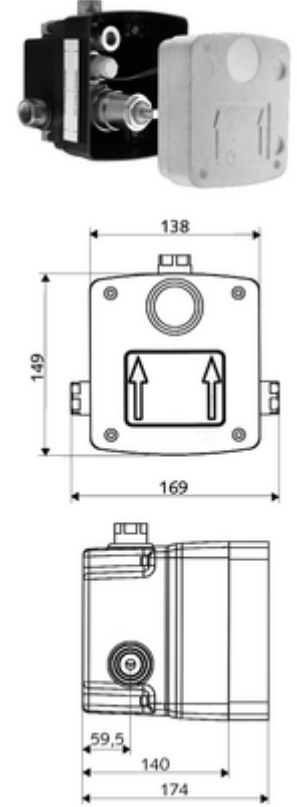

ürün numarası: 01 904 00 99

Unterputz-Masterbox WBD-E-M Karma su

Sıva altı duş armatürleri LINUS D-C-M veya LINUS Basic D-C-M için. Elektronik tetikleme. Sızdırmaz mahfaza geçişleri ve içe duran ön kapama dahil.

Teslimat kapsamı

- Masterbox
  - Karıştırıcı kartuş
  - Ham yapı gövde
  - 2 ön kapama armatürlü sıva altı duş armatürü
  - 2 ön filtre
  - 2 çekvalf (EN 1717: EB)
  - 6V Selenoid valf
- Deşarj ağızı
- Sıva kapağı

Teknik veriler

- : 15 l/min
- Collection_Root_Attribute_71: 1,0 - 5,0 bar
- Collection_Root_Attribute_71: 8 bar
- Maks. işletim sıcaklığı: 70 °C (80 °C termal dezenfeksiyon için)
- Collection_Root_Attribute_71: 100 - 124 mm
- Bağlantı: 2x DN 15 G 1/2 IG
- Gider: DN 15 G 1/2 IG
- Malzeme: Mahfaza Plastik, Su yolu Çinko çözünümüne mukavim pirinç, içme suyu yönetmeliğine uygun
- Boyutlar: 138 mm x 149 mm x 140 mm
- Sertifikalar: Belgaqua

null

- : 1,97 kg/Adet
- : 1

Unterputz-Dusche LINUS D-C-M	Makale numarası.: 01 919 06 99	veya
Unterputz-Dusche LINUS D-C-M	Makale numarası.: 01 919 28 99	veya
Unterputz-Dusche LINUS Basic D-C-M	Makale numarası.: 01 920 28 99	veya
<u>DIN 18534 uyarınca yapı yalıtımı için</u>		
Dehnzonenmanschette	Makale numarası.: 00 919 00 99	

Dusch-Modul MONTUS Makale numarası.: 03 091 00 99

montaj talimatı

- İlgili duş elektroniğine göre akım beslemesi sağlayın.