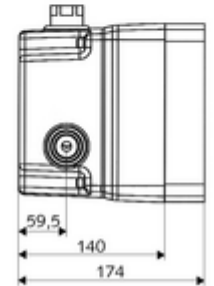

ürün numarası: 01 904 00 99

Unterputz-Masterbox WBD-E-M Karma su

Sıva altı duş armatürleri LINUS D-C-M veya LINUS Basic D-C-M için. Elektronik tetikleme. Sızdırmaz mahfaza geçişleri ve içe duran ön kapama dahil.

Teslimat kapsamı

- Masterbox
  - Karıştırıcı kartuş
  - Ham yapı gövde
  - 2 ön kapama armatürlü sıva altı duş armatürü
  - 2 ön filtre
  - 2 çekvalf (EN 1717: EB)
  - 6V Selenoid valf
- Deşarj ağızı
- Sıva kapağı

Teknik veriler

- : 15 l/min
- Collection_Root_Attribute_71: 1,0 - 5,0 bar
- Collection_Root_Attribute_71: 8 bar
- Maks. işletim sıcaklığı: 70 °C (80 °C termal dezenfeksiyon için)
- Collection_Root_Attribute_71: 100 - 124 mm
- Bağlantı: 2x DN 15 G 1/2 IG
- Gider: DN 15 G 1/2 IG
- Malzeme: Mahfaza Plastik, Su yolu Çinko çözünümüne mukavim pirinç, içme suyu yönetmeliğine uygun
- Boyutlar: 138 mm x 149 mm x 140 mm
- Sertifikalar: Belgaqua

null

- : 1,97 kg/Adet
- : 1

Unterputz-Dusche LINUS D-C-M	Makale numarası.: 01 919 06 99	veya
Unterputz-Dusche LINUS D-C-M	Makale numarası.: 01 919 28 99	veya
Unterputz-Dusche LINUS Basic D-C-M	Makale numarası.: 01 920 28 99	veya
<u>DIN 18534 uyarınca yapı yalıtımı için</u>		
Dehnzonenmanschette	Makale numarası.: 00 919 00 99	

Dusch-Modul MONTUS Makale numarası.: 03 091 00 99

montaj talimatı

- İlgili duş elektroniğine göre akım beslemesi sağlayın.