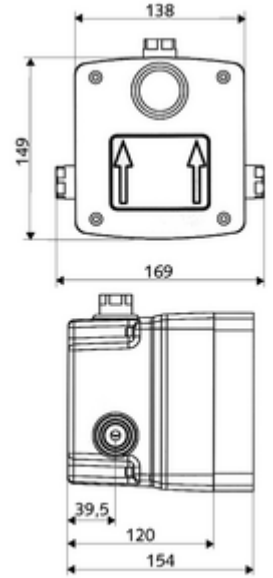

Teslimat kapsamı

- Masterbox
 - Ham yapı gövde
 - 2 ön kapama armatürlü sıva altı duş armatürü
 - 2 ön filtre
 - Zaman ayarlı Kartus SC II sıcak su ayarlı
 - 2 çekvalf (EN 1717: EB)
- Deşarj ağızı
- Sıva kapağı

Teknik veriler

- : 5 - 30 s
- : 10 l/min
- Collection_Root_Attribute_71: 1,0 - 5,0 bar
- Collection_Root_Attribute_71: 8 bar
- Maks. işletim sıcaklığı: 70 °C (80 °C termal dezenfeksiyon için)
- Collection_Root_Attribute_71: 80 - 104 mm
- Bağlantı: 2x G 1/2 IG
- Gider: G 1/2 IG
- Malzeme: Mahfaza Plastik, Su yolu Çinko çözünümüne mukavim pirinç, içme suyu yönetmeliğine uygun
- Boyutlar: 138 mm x 149 mm x 120 mm
- Sertifikalar: P-IX 19960/IB, DIN-DVGW, Belgaqua
- null: B