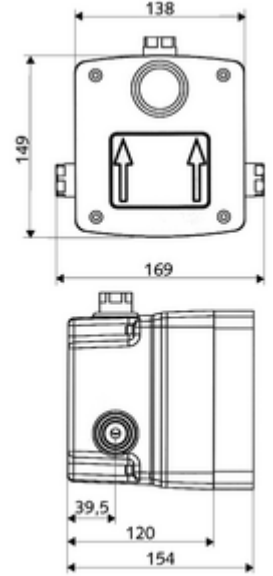

### Teslimat kapsamı

- Masterbox
  - Ham yapı gövde
  - 2 ön kapama armatürlü sıva altı duş armatürü
  - 2 ön filtre
  - Zaman ayarlı Kartus SC II sıcak su ayarlı
  - 2 çekvalf (EN 1717: EB)
- Deşarj ağzı
- Sıva kapağı

### Teknik veriler

- : 5 - 30 s
- : 10 l/min
- Collection\_Root\_Attribute\_71: 1,0 - 5,0 bar
- Collection\_Root\_Attribute\_71: 8 bar
- Maks. işletim sıcaklığı: 70 °C (80 °C termal dezenfeksiyon için)
- Collection\_Root\_Attribute\_71: 80 - 104 mm
- Bağlantı: 2x G 1/2 IG
- Gider: G 1/2 IG
- Malzeme: Mahfaza Plastik, Su yolu Çinko çözünümüne mukavim pirinç, içme suyu yönetmeliğine uygun
- Boyutlar: 138 mm x 149 mm x 120 mm
- Sertifikalar: P-IX 19960/IB, DIN-DVGW, Belgaqua
- null: B