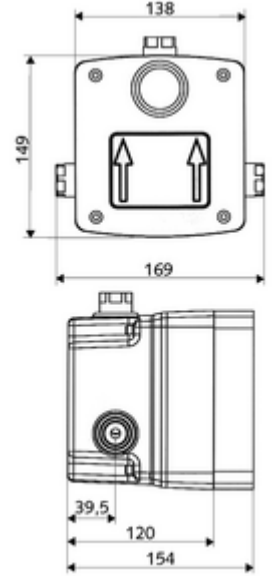

null

- : 1,70 kg/Adet
- : 1

Unterputz-Dusche LINUS D-SC-V Makale numarası.: 01 833 06 99

veya

Unterputz-Dusche LINUS D-SC-V Makale numarası.: 01 833 28 99

veya

DIN 18534 uyarınca yapı yalıtımı için

Dehnzonenmanschette

Makale numarası.: 00 919 00 99

Dusch-Modul MONTUS

Makale numarası.: 03 091 00 99