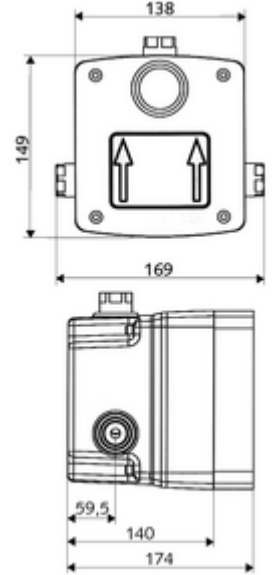

ürün numarası: 01 822 00 99

Unterputz-Masterbox WBD-E-V Önceden karıştırılmış su

Sıva altı duş armatürü LINUS Basic D-C-V için. Elektronik tetikleme. Sızdırmaz mahfaza geçişleri ve içe duran ön kapama dahil.

Teslimat kapsamı

- Masterbox
 - Ön filtre
 - Ham yapı gövde
 - Çekvalf (EN 1717: EB)
 - Ön kapama armatürlü sıva altı duş armatürü
 - 6V Selenoid valf
- Deşarj ağızı
- Sıva kapağı

Teknik veriler

- Collection_Root_Attribute_71: 1,0 - 5,0 bar
- Collection_Root_Attribute_71: 8 bar
- Maks. işletim sıcaklığı: 70 °C (80 °C termal dezenfeksiyon için)
- Collection_Root_Attribute_71: 100 - 124 mm
- Bağlantı: DN 15 G 1/2 IG
- Gider: DN 15 G 1/2 IG
- Malzeme: Mahfaza Plastik, Su yolu Çinko çözünümüne mukavim pirinç, içme suyu yönetmeliğine uygun
- Boyutlar: 138 mm x 149 mm x 140 mm
- Sertifikalar: P-IX 18001/IA, Belgaqua
- null: A