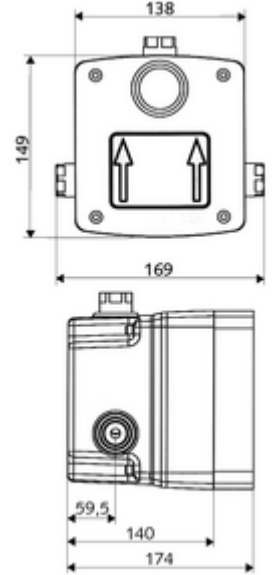

### Teslimat kapsamı

- Masterbox
  - Ön filtre
  - Ham yapı gövde
  - Çekvalf (EN 1717: EB)
  - Ön kapama armatürlü sıva altı duş armatürü
  - 6V Selenoid valf
- Deşarj ağzı
- Sıva kapağı

### Teknik veriler

- : 15 l/min
- Collection\_Root\_Attribute\_71: 1,0 - 5,0 bar
- Collection\_Root\_Attribute\_71: 8 bar
- Maks. işletim sıcaklığı: 70 °C (80 °C termal dezenfeksiyon için)
- Collection\_Root\_Attribute\_71: 100 - 124 mm
- Bağlantı: DN 15 G 1/2 IG
- Gider: DN 15 G 1/2 IG
- Malzeme: Mahfaza Plastik, Su yolu Çinko çözünümüne mukavim pirinç, içme suyu yönetmeliğine uygun
- Boyutlar: 138 mm x 149 mm x 140 mm
- Sertifikalar: P-IX 18001/IA, Belgaqua
- null: A