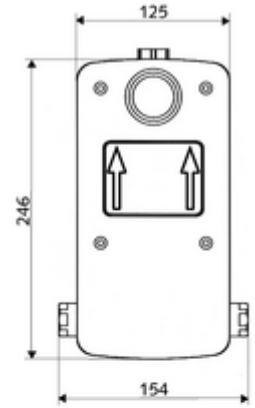

Teslimat kapsamı

- Masterbox
 - Ham yapı gövde
 - 2 ön kapama armatürlü sıva altı duş armatürü
 - 2 ön filtre
 - 2 çekvalf (EN 1717: EB)
 - ThermoProtect termostat, EN 1111 onaylı, soğuk su ayarında düşüşler için yanma korumalı.
 - 6V Selenoid valf
- Deşarj ağızı
- Sıva kapağı

Teknik veriler

- Collection_Root_Attribute_71: 1,0 - 5,0 bar
- Collection_Root_Attribute_71: 8 bar
- Maks. işletim sıcaklığı: 70 °C (termal dezenfeksiyon için 80 °C maks. 10 dk./gün)
- Collection_Root_Attribute_71: 88 - 112 mm
- Bağlantı: 2x G 1/2 IG
- Gider: G 1/2 IG
- Malzeme: Mahfaza Plastik, Su yolu Çinko çözünümüne mukavim pirinç, içme suyu yönetmeliğine uygun
- Boyutlar: 125 mm x 246 mm x 158 mm
- Sertifikalar: P-IX 18001/IA, Belgaqua
- null: A