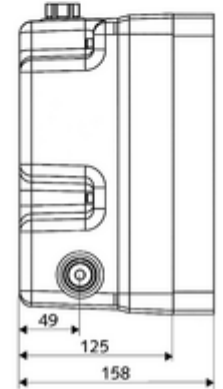

ürün numarası: 01 802 00 99

Unterputz-Masterbox WBD-E-T Karma su, ThermoProtect termostat

Sıva altı duş armatürleri LINUS / LINUS Basic D-C-T için. Elektronik tetikleme. Sızdırmaz mahfaza geçişleri ve içe duran ön kapama dahil. Termal dezenfeksiyon için ilave bir selenoid valfin eklenmesi mümkündür.

Teslimat kapsamı

- Masterbox
 - Ham yapı gövde
 - 2 ön kapama armatürlü sıva altı duş armatürü
 - 2 ön filtre
 - 2 çekvalf (EN 1717: EB)
 - ThermoProtect termostat, EN 1111 onaylı, soğuk su ayarında düşüşler için yanma korumalı.
 - 6V Selenoid valf
- Deşarj ağızı
- Sıva kapağı

Teknik veriler

- : 15 l/min
- Collection_Root_Attribute_71: 1,0 - 5,0 bar
- Collection_Root_Attribute_71: 8 bar
- Maks. işletim sıcaklığı: 70 °C (termal dezenfeksiyon için 80 °C maks. 10 dk./gün)
- Collection_Root_Attribute_71: 88 - 112 mm
- Bağlantı: 2x G 1/2 IG
- Gider: G 1/2 IG
- Malzeme: Mahfaza Plastik, Su yolu Çinko çözünümüne mukavim pirinç, içme suyu yönetmeliğine uygun
- Boyutlar: 125 mm x 246 mm x 158 mm
- Sertifikalar: P-IX 18001/IA, Belgaqua
- null: A