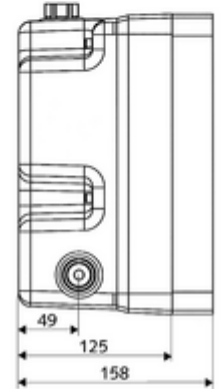

null

- : 3,08 kg/Adet
- : 1

Unterputz-Dusche LINUS D-C-T	Makale numarası.: 01 918 06 99	veya
Unterputz-Dusche LINUS D-C-T	Makale numarası.: 01 918 28 99	veya
Unterputz-Dusche LINUS Basic D-C-T	Makale numarası.: 01 909 28 99	veya
<u>DIN 18534 uyarınca yapı yalıtımı için</u>		
Dehnzonenmanschette	Makale numarası.: 00 920 00 99	

Dusch-Modul MONTUS Makale numarası.: 03 091 00 99

montaj talimatı

- İlgili duş elektroniğine göre akım beslemesi sağlayın.