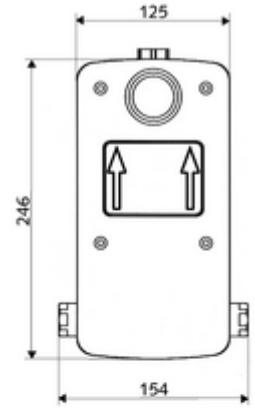

null

- : 3,08 kg/Adet
- : 1

Unterputz-Dusche LINUS D-C-T	Makale numarası.: 01 918 06 99	veya
Unterputz-Dusche LINUS D-C-T	Makale numarası.: 01 918 28 99	veya
Unterputz-Dusche LINUS Basic D-C-T	Makale numarası.: 01 909 28 99	veya
<u>DIN 18534 uyarınca yapı yalıtımı için</u>		
Dehnzonenmanschette	Makale numarası.: 00 920 00 99	

Dusch-Modul MONTUS Makale numarası.: 03 091 00 99

montaj talimatı

- İlgili duş elektroniğine göre akım beslemesi sağlayın.