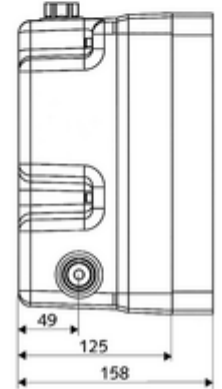

ürün numarası: 01 800 00 99

Unterputz-Masterbox WBD-SC-T Karma su, ThermoProtect termostat

Sıva altı duş armatürleri LINUS / LINUS Basic D-SC-T için. Otomatik kapanmalı manuel tetikleme. Sızdırmaz mahfaza geçişleri ve içe duran ön kapama dahil. Termal dezenfeksiyon için ilave bir selenoid valfin eklenmesi mümkündür.

Teslimat kapsamı

- Masterbox
 - Ham yapı gövde
 - Zaman ayarlı Kartus SC II
 - 2 ön kapama armatürlü sıva altı duş armatürü
 - 2 ön filtre
 - 2 çekvalf (EN 1717: EB)
 - ThermoProtect termostat, EN 1111 onaylı, soğuk su ayarında düşüşler için yanma korumalı.
- Deşarj ağızı
- Sıva kapağı

Teknik veriler

- : 5 - 30 s
- : 10 l/min
- Collection_Root_Attribute_71: 1,0 - 5,0 bar
- Collection_Root_Attribute_71: 8 bar
- Maks. işletim sıcaklığı: 70 °C (termal dezenfeksiyon için 80 °C maks. 10 dk./gün)
- Collection_Root_Attribute_71: 88 - 112 mm
- Bağlantı: 2x G 1/2 IG
- Gider: G 1/2 IG
- Malzeme: Mahfaza Plastik, Su yolu Çinko çözünümüne mukavim pirinç, içme suyu yönetmeliğine uygun
- Boyutlar: 125 mm x 246 mm x 158 mm
- Sertifikalar: P-IX 18001/IA, DIN-DVGW, Belgaqua
- null: A