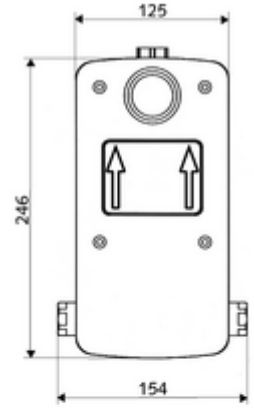

Teslimat kapsamı

- Masterbox
 - Ham yapı gövde
 - Zaman ayarlı Kartus SC II
 - 2 ön kapama armatürlü sıva altı duş armatürü
 - 2 ön filtre
 - 2 çekvalf (EN 1717: EB)
 - ThermoProtect termostat, EN 1111 onaylı, soğuk su ayarında düşüşler için yanma korumalı.
- Deşarj ağızı
- Sıva kapağı

Teknik veriler

- : 5 - 30 s
- : 10 l/min
- Collection_Root_Attribute_71: 1,0 - 5,0 bar
- Collection_Root_Attribute_71: 8 bar
- Maks. işletim sıcaklığı: 70 °C (termal dezenfeksiyon için 80 °C maks. 10 dk./gün)
- Collection_Root_Attribute_71: 88 - 112 mm
- Bağlantı: 2x G 1/2 IG
- Gider: G 1/2 IG
- Malzeme: Mahfaza Plastik, Su yolu Çinko çözünümüne mukavim pirinç, içme suyu yönetmeliğine uygun
- Boyutlar: 125 mm x 246 mm x 158 mm
- Sertifikalar: P-IX 18001/IA, DIN-DVGW, Belgaqua
- null: A