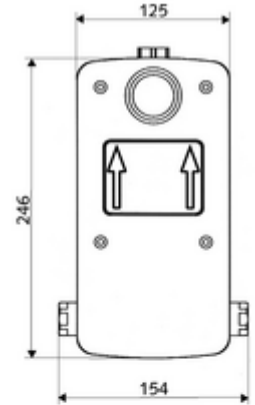

null

- : 3,08 kg/Adet
- : 1

Unterputz-Dusche LINUS D-SC-T	Makale numarası.: 01 809 06 99	veya
Unterputz-Dusche LINUS D-SC-T	Makale numarası.: 01 809 28 99	veya
Unterputz-Dusche LINUS Basic D-SC-T	Makale numarası.: 01 900 28 99	veya
<u>DIN 18534 uyarınca yapı yalıtımı için</u>		
Dehnzonenmanschette	Makale numarası.: 00 920 00 99	
Dusch-Modul MONTUS	Makale numarası.: 03 091 00 99