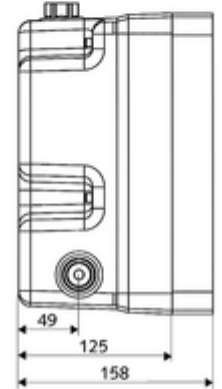

null

- : 3,08 kg/Adet
- : 1

Unterputz-Dusche LINUS D-SC-T	Makale numarası.: 01 809 06 99	veya
Unterputz-Dusche LINUS D-SC-T	Makale numarası.: 01 809 28 99	veya
Unterputz-Dusche LINUS Basic D-SC-T	Makale numarası.: 01 900 28 99	veya
<u>DIN 18534 uyarınca yapı yalıtımı için</u>		
Dehnzonenmanschette	Makale numarası.: 00 920 00 99	
Dusch-Modul MONTUS	Makale numarası.: 03 091 00 99