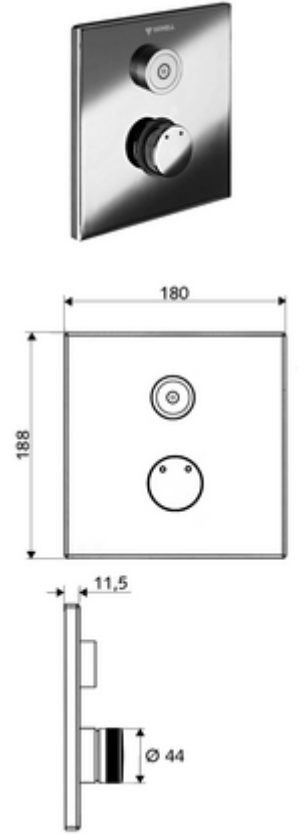

ürün numarası: 01 919 28 99

Unterputz-Dusche LINUS D-C-M Karma su

Sıva altı Masterbox WBD-E-M için. Otomatik kapanmalı CVD-Touch elektroniği ile tetiklenir. İsteğe bağlı pil veya şebeke işletimi. SCHELL su yönetim sistemi SWS ile ağ kurmak için uygun. SCHELL Single Control SSC üzerinden parametrelenebilir.

Teslimat kapsamı

- Ön panel
  - Kovanlı karma su çalıştırma düğmesi
  - CVD-Touch-Elektronik, programlanabilir, su sıçraması ve su jetine karşı koruma IP65
- Montaj çerçevesi
- Sabitleme malzemesi

Teknik veriler

- SWS/SSC ile ayar seçenekleri
  - Çalıştırma gücü (hafif / orta / ağır)
  - Manuel programlama (Kapalı / Açık)
  - Maks. çalışma süresi (1 - 950 s)
  - Durgunluk deşarjı (Kapalı / 1 - 1000 s, son deşarjdan sonra her 1 - 250 h / her 1- 250 h)
  - Çalıştırma kilit süresi (Kapalı / 1 - 255 s, Timeout 1 - 2000 min)
- Manuel programlama ile ayar seçenekleri
  - Maks. çalışma süresi (4 - 120 s, 10 program kademesi)
  - Durgunluk deşarjı (Kapalı / 20 s, her 24 h)
- Malzeme: Çalıştırma Piriç, Ön panel Paslanmaz çelik
- Yüzey: Çalıştırma Krom, Ön panel Fırçalanmış paslanmaz çelik
- Ön panelin boyutları: 180 mm x 188 mm x 11,5 mm
- Koruma türü: IP65 (CVD dokunmatik elektronikler)

null

- : 1,55 kg/Adet
- : 1

Unterputz-Masterbox WBD-E-M	Makale numarası.: 01 904 00 99	
	Makale numarası.: 01 557 00 veya 99	
Unterputz-Netzteil 9 VDC, 100 - 240 VAC, 50 - 60 Hz	Makale numarası.: 01 315 00 veya 99	
Hutschienen-Netzteil 9 VDC, 100 - 240 VAC, 50 - 60 Hz	Makale numarası.: 01 582 00 veya 99	
Elektro-Verteilerkasten 9 VDC, 100 - 240 VAC, 50 - 60 Hz	Makale numarası.: 01 583 00 veya 99	
Universal-Anschlusskabel 5 m	Makale numarası.: 01 570 00 99	veya
Universal-Anschlusskabel 10 m	Makale numarası.: 01 571 00 99	veya
	Makale numarası.: 00 906 00 99	
Duschkopf COMFORT Flex	Makale numarası.: 01 821 06 99	veya
	Makale numarası.: 01 814 06 99	veya