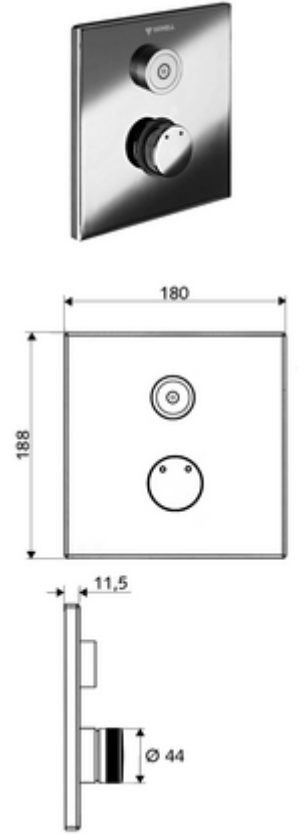

ürün numarası: 01 919 06 99

Unterputz-Dusche LINUS D-C-M Karma su

Sıva altı Masterbox WBD-E-M için. Otomatik kapanmalı CVD-Touch elektroniği ile tetiklenir. İsteğe bağlı pil veya şebeke işletimi. SCHELL su yönetim sistemi SWS ile ağ kurmak için uygun. SCHELL Single Control SSC üzerinden parametrelenebilir.

Teslimat kapsamı

- Ön panel
  - Kovanlı karma su çalıştırma düğmesi
  - CVD-Touch-Elektronik, programlanabilir, su sıçraması ve su jetine karşı koruma IP65
- Montaj çerçevesi
- Sabitleme malzemesi

Teknik veriler

- SWS/SSC ile ayar seçenekleri
  - Çalıştırma gücü (hafif / orta / ağır)
  - Manuel programlama (Kapalı / Açık)
  - Maks. çalışma süresi (1 - 950 s)
  - Durgunluk deşarjı (Kapalı / 1 - 1000 s, son deşarjdan sonra her 1 - 250 h / her 1- 250 h)
  - Çalıştırma kilit süresi (Kapalı / 1 - 255 s, Timeout 1 - 2000 min)
- Manuel programlama ile ayar seçenekleri
  - Maks. çalışma süresi (4 - 120 s, 10 program kademesi)
  - Durgunluk deşarjı (Kapalı / 20 s, her 24 h)
- Malzeme: Çalıştırma Piriç, Ön panel Piriç
- Yüzey: Çalıştırma Krom, Ön panel Krom
- Ön panelin boyutları: 180 mm x 188 mm x 11,5 mm
- Koruma türü: IP65 (CVD dokunmatik elektronikler)

null

- : 1,57 kg/Adet
- : 1

Unterputz-Masterbox WBD-E-M	Makale numarası.: 01 904 00 99	
Universal-Batteriefach 6 V	Makale numarası.: 01 557 00 99	veya
Unterputz-Netzteil 9 VDC, 100 - 240 VAC, 50 - 60 Hz	Makale numarası.: 01 315 00 99	veya
Hutschienen-Netzteil 9 VDC, 100 - 240 VAC, 50 - 60 Hz	Makale numarası.: 01 582 00 99	veya
Elektro-Verteilerkasten 9 VDC, 100 - 240 VAC, 50 - 60 Hz	Makale numarası.: 01 583 00 99	veya
Universal-Anschlusskabel 5 m	Makale numarası.: 01 570 00 99	veya
Universal-Anschlusskabel 10 m	Makale numarası.: 01 571 00 99	veya
CVD-Schutzfilter	Makale numarası.: 00 906 00 99	
Duschkopf COMFORT Flex	Makale numarası.: 01 821 06 99	veya
Duschkopf Aerosolarm	Makale numarası.: 01 814 06 99	veya