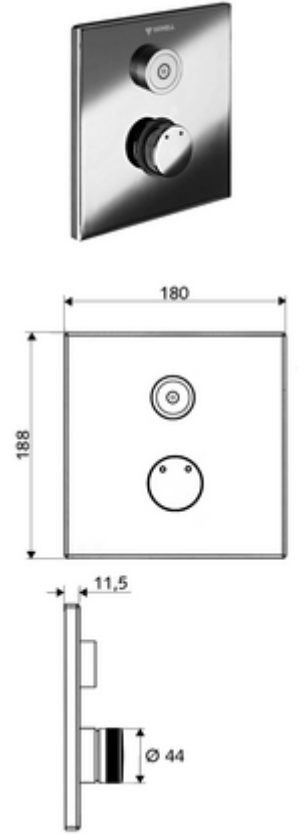

ürün numarası: 01 919 06 99

Unterputz-Dusche LINUS D-C-M Karma su

Sıva altı Masterbox WBD-E-M için. Otomatik kapanmalı CVD-Touch elektroniği ile tetiklenir. İsteğe bağlı pil veya şebeke işletimi. SCHELL su yönetim sistemi SWS ile ağ kurmak için uygun. SCHELL Single Control SSC üzerinden parametrelenebilir.

Teslimat kapsamı

- Ön panel
  - Kovanlı karma su çalıştırma düğmesi
  - CVD-Touch-Elektronik, programlanabilir, su sıçraması ve su jetine karşı koruma IP65
- Montaj çerçevesi
- Sabitleme malzemesi

Teknik veriler

- SWS/SSC ile ayar seçenekleri
  - Çalıştırma gücü (hafif / orta / ağır)
  - Manuel programlama (Kapalı / Açık)
  - Maks. çalışma süresi (1 - 950 s)
  - Durgunluk deşarjı (Kapalı / 1 - 1000 s, son deşarjdan sonra her 1 - 250 h / her 1- 250 h)
  - Çalıştırma kilit süresi (Kapalı / 1 - 255 s, Timeout 1 - 2000 min)
- Manuel programlama ile ayar seçenekleri
  - Maks. çalışma süresi (4 - 120 s, 10 program kademesi)
  - Durgunluk deşarjı (Kapalı / 20 s, her 24 h)
- Malzeme: Çalıştırma Piriç, Ön panel Piriç
- Yüzey: Çalıştırma Krom, Ön panel Krom
- Ön panelin boyutları: 180 mm x 188 mm x 11,5 mm
- Koruma türü: IP65 (CVD dokunmatik elektronikler)

null

- : 1,57 kg/Adet
- : 1

Unterputz-Masterbox WBD-E-M

Makale numarası.: 01 904 00
99

Makale numarası.: 01 557 00 veya
99

Unterputz-Netzteil 9 VDC, 100 - 240 VAC, 50 -
60 Hz

Makale numarası.: 01 315 00 veya
99

Hutschienen-Netzteil 9 VDC, 100 - 240 VAC, 50
- 60 Hz

Makale numarası.: 01 582 00 veya
99

Elektro-Verteilerkasten 9 VDC, 100 - 240 VAC,
50 - 60 Hz

Makale numarası.: 01 583 00 veya
99

Universal-Anschlusskabel 5 m

Makale numarası.: 01 570 00 99

veya

Universal-Anschlusskabel 10 m

Makale numarası.: 01 571 00 99

veya

Makale numarası.: 00 906 00 99

Duschkopf COMFORT Flex

Makale numarası.: 01 821 06 99

veya

Makale numarası.: 01 814 06 99

veya