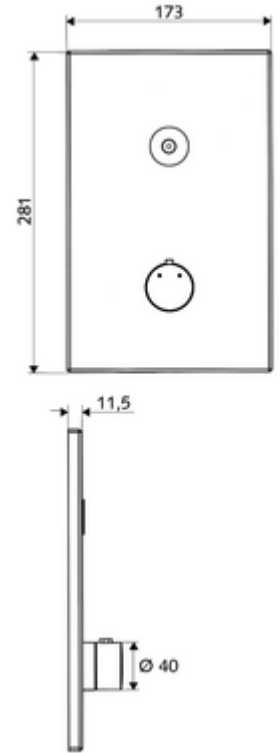

### Teslimat kapsamı

- Ön panel
  - CVD-Touch-Elektronik, programlanabilir, su sıçraması ve su jetine karşı koruma IP65
  - Kovanlı termostat için çalıştırma düğmesi, açılabilir / kilitlenebilir sıcaklık kilidi 38°C
- Montaj çerçevesi
- Sabitleme malzemesi

### Teknik veriler

- SWS/SSC ile ayar seçenekleri
  - Çalıştırma gücü (hafif / orta / ağır)
  - Manuel programlama (Kapalı / Açık)
  - Maks. çalışma süresi (1 - 950 s)
  - Durgunluk deşarjı (Kapalı / 1 - 1000 s, son deşarjdan sonra her 1 - 250 h / her 1- 250 h)
  - Çalıştırma kilit süresi (Kapalı / 1 - 255 s, Timeout 1 - 2000 min)
- Manuel programlama ile ayar seçenekleri
  - Maks. çalışma süresi (4 - 120 s, 10 program kademesi)
  - Durgunluk deşarjı (Kapalı / 20 s, her 24 h)
- Malzeme: Çalıştırma Piriç, Ön panel Paslanmaz çelik
- Yüzey: Çalıştırma Krom, Ön panel Fırçalanmış paslanmaz çelik
- Ön panelin boyutları: 173 mm x 281 mm x 11,5 mm
- Koruma türü: IP65 (CVD dokunmatik elektronikler)