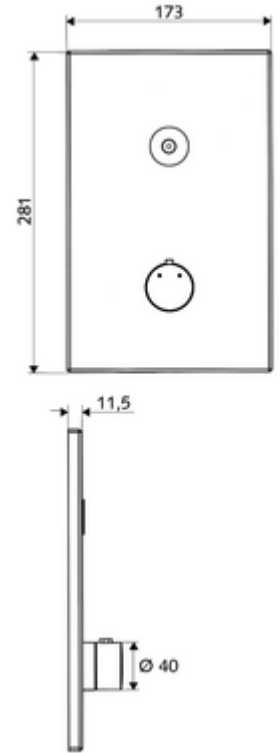

null

- : 1,88 kg/Adet
- : 1

Unterputz-Masterbox WBD-E-T

Makale numarası.: 01 802 00
99

Makale numarası.: 01 557 00 veya
99

Unterputz-Netzteil 9 VDC, 100 - 240 VAC, 50 -
60 Hz

Makale numarası.: 01 315 00 veya
99

Hutschienen-Netzteil 9 VDC, 100 - 240 VAC, 50
- 60 Hz

Makale numarası.: 01 582 00 veya
99

Elektro-Verteilerkasten 9 VDC, 100 - 240 VAC,
50 - 60 Hz

Makale numarası.: 01 583 00 veya
99

Universal-Anschlusskabel 5 m

Makale numarası.: 01 570 00 veya
99

Universal-Anschlusskabel 10 m

Makale numarası.: 01 571 00 veya
99