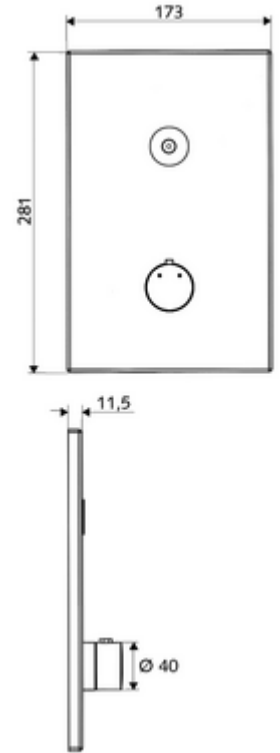

### Teslimat kapsamı

- Ön panel
  - CVD-Touch-Elektronik, programlanabilir, su sıçraması ve su jetine karşı koruma IP65
  - Kovanlı termostat için çalıştırma düğmesi, açılabilir / kilitlenebilir sıcaklık kilidi 38°C
- Montaj çerçevesi
- Sabitleme malzemesi

### Teknik veriler

- SWS/SSC ile ayar seçenekleri
  - Çalıştırma gücü (hafif / orta / ağır)
  - Manuel programlama (Kapalı / Açık)
  - Maks. çalışma süresi (1 - 950 s)
  - Durgunluk deşarjı (Kapalı / 1 - 1000 s, son deşarjdan sonra her 1 - 250 h / her 1- 250 h)
  - Çalıştırma kilit süresi (Kapalı / 1 - 255 s, Timeout 1 - 2000 min)
- Manuel programlama ile ayar seçenekleri
  - Maks. çalışma süresi (4 - 120 s, 10 program kademesi)
  - Durgunluk deşarjı (Kapalı / 20 s, her 24 h)
- Malzeme: Çalıştırma Piriç, Ön panel Piriç
- Yüzey: Çalıştırma Krom, Ön panel Krom
- Ön panelin boyutları: 173 mm x 281 mm x 11,5 mm
- Koruma türü: IP65 (CVD dokunmatik elektronikler)