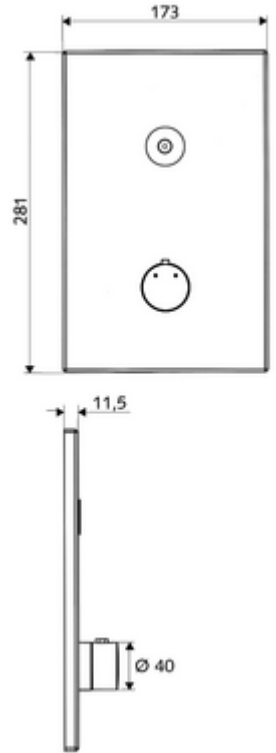

null

- : 1,92 kg/Adet
- : 1

Unterputz-Masterbox WBD-E-T	Makale numarası.: 01 802 00 99
Universal-Batteriefach 6 V	Makale numarası.: 01 557 veya 00 99
Unterputz-Netzteil 9 VDC, 100 - 240 VAC, 50 - 60 Hz	Makale numarası.: 01 315 veya 00 99
Hutschienen-Netzteil 9 VDC, 100 - 240 VAC, 50 - 60 Hz	Makale numarası.: 01 582 veya 00 99
Elektro-Verteilerkasten 9 VDC, 100 - 240 VAC, 50 - 60 Hz	Makale numarası.: 01 583 veya 00 99
Universal-Anschlusskabel 5 m	Makale numarası.: 01 570 00 veya 99
Universal-Anschlusskabel 10 m	Makale numarası.: 01 571 00 veya 99