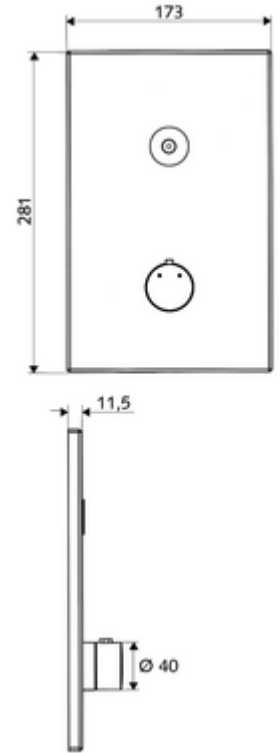

null

- : 1,92 kg/Adet
- : 1

Unterputz-Masterbox WBD-E-T

Makale numarası.: 01 802 00
99

Makale numarası.: 01 557 00 veya
99

Unterputz-Netzteil 9 VDC, 100 - 240 VAC, 50 - 60 Hz

Makale numarası.: 01 315 00 veya
99

Hutschienen-Netzteil 9 VDC, 100 - 240 VAC, 50 - 60 Hz

Makale numarası.: 01 582 00 veya
99

Elektro-Verteilerkasten 9 VDC, 100 - 240 VAC, 50 - 60 Hz

Makale numarası.: 01 583 00 veya
99

Universal-Anschlusskabel 5 m

Makale numarası.: 01 570 00 veya
99

Universal-Anschlusskabel 10 m

Makale numarası.: 01 571 00 veya
99