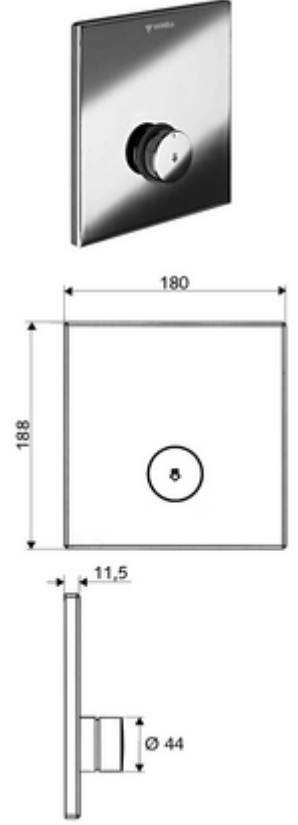

ürün numarası: 01 833 28 99

Unterputz-Dusche LINUS D-SC-V Önceden karıştırılmış su

Sıva altı Masterbox WBD-SC-V için. Otomatik kapanmalı manuel tetikleme.

Teslimat kapsamı

- Ön panel
 - Kovanlı zaman ayarı düğmesi SC-V
- Montaj çerçevesi
- Sabitleme malzemesi

Teknik veriler

- Malzeme: Çalıştırma Piring, Ön panel Paslanmaz çelik
- Yüzey: Çalıştırma Krom, Ön panel Fırçalanmış paslanmaz çelik
- Ön panelin boyutları: 180 mm x 188 mm x 11,5 mm

null

- : 1,44 kg/Adet
- : 1