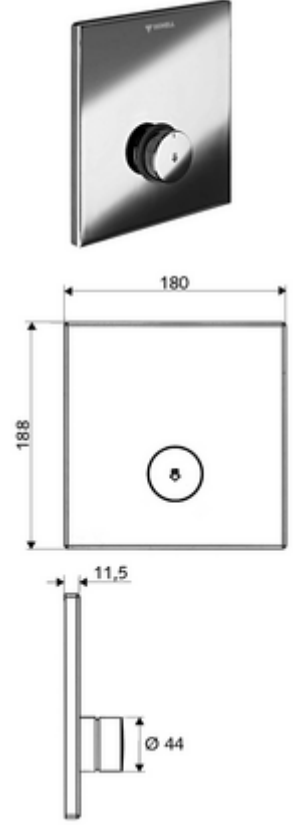

ürün numarası: 01 833 06 99

Unterputz-Dusche LINUS D-SC-V Önceden karıştırılmış su

Sıva altı Masterbox WBD-SC-V için. Otomatik kapanmalı manuel tetikleme.

Teslimat kapsamı

- Ön panel
 - Kovanlı zaman ayarı düğmesi SC-V
- Montaj çerçevesi
- Sabitleme malzemesi

Teknik veriler

- Malzeme: Çalıştırma Piring, Ön panel Piring
- Yüzey: Çalıştırma Krom, Ön panel Krom
- Ön panelin boyutları: 180 mm x 188 mm x 11,5 mm

null

- : 1,40 kg/Adet
- : 1

Unterputz-Masterbox WBD-SC-V