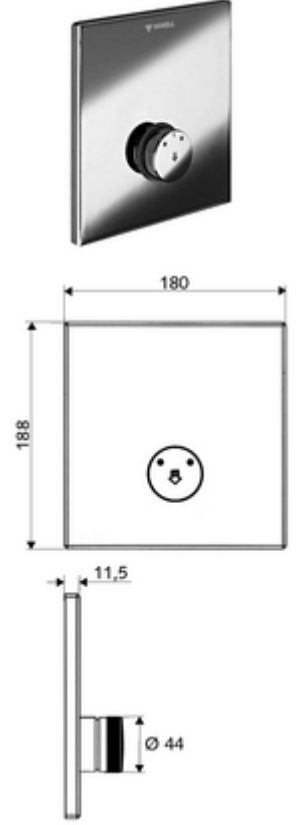

ürün numarası: 01 832 28 99

Unterputz-Dusche LINUS D-SC-M Karma su

Sıva altı Masterbox WBD-SC-M için. Otomatik kapanmalı manuel tetikleme.

Teslimat kapsamı

- Ön panel
 - Kovanlı zaman ayarı düğmesi SC-M
- Montaj çerçevesi
- Sabitleme malzemesi

Teknik veriler

- Malzeme: Çalıştırma Piriç, Ön panel Paslanmaz çelik
- Yüzey: Çalıştırma Krom, Ön panel Fırçalanmış paslanmaz çelik
- Ön panelin boyutları: 180 mm x 188 mm x 11,5 mm

null

- : 1,24 kg/Adet
- : 1