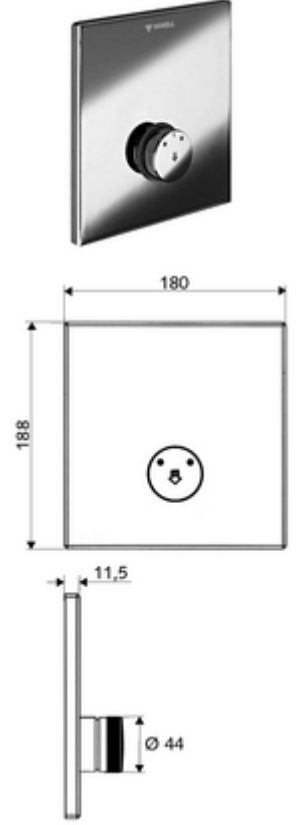

ürün numarası: 01 832 06 99

Unterputz-Dusche LINUS D-SC-M Karma su

Sıva altı Masterbox WBD-SC-M için. Otomatik kapanmalı manuel tetikleme.

Teslimat kapsamı

- Ön panel
  - Kovanlı zaman ayarı düğmesi SC-M
- Montaj çerçevesi
- Sabitleme malzemesi

Teknik veriler

- Malzeme: Çalıştırma Piring, Ön panel Piring
- Yüzey: Çalıştırma Krom, Ön panel Krom
- Ön panelin boyutları: 180 mm x 188 mm x 11,5 mm

null

- : 1,22 kg/Adet
- : 1

Unterputz-Masterbox WBD-SC-M

Makale numarası.: 01 867 00 99

Duschkopf COMFORT Flex

Makale numarası.: 01 821 06 99

veya

Duschkopf Aerosolarm

Makale numarası.: 01 814 06 99

veya

Wandanschlussbogen PURIS

Makale numarası.: 06 469 06 99

veya

Wandanschlussbogen

Makale numarası.: 06 463 06 99

veya

Masterbox'un çok derin montajında

Verlängerungskartusche D-SC-M Makale numarası.: 29 648 06 99

veya

Verlängerungskartusche D-SC-M Makale numarası.: 29 649 06 99

veya