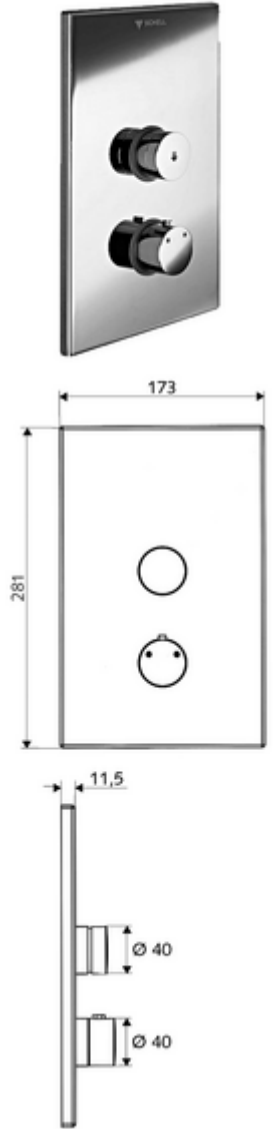

ürün numarası: 01 809 28 99

Unterputz-Dusche LINUS D-SC-T Karma su, ThermoProtect termostat

Sıva altı Masterbox WBD-SC-T için. Otomatik kapanmalı manuel tetikleme.

Teslimat kapsamı

- Ön panel
 - Kovanlı zaman ayarı düğmesi SC-V
 - Kovanlı termostat için çalıştırma düğmesi, açılabilir / kilitlenebilir sıcaklık kilidi 38°C
- Montaj çerçevesi
- Sabitleme malzemesi

Teknik veriler

- Malzeme: Çalıştırma Piring, Ön panel Paslanmaz çelik
- Yüzey: Çalıştırma Krom, Ön panel Fırçalanmış paslanmaz çelik
- Ön panelin boyutları: 173 mm x 281 mm x 11,5 mm

null

- : 1,96 kg/Adet
- : 1

| | |
|---|--|
| Unterputz-Masterbox WBD-SC-T | Makale numarası.: 01 800 00 99 |
| Thermostatgriff EasyGrip | Makale numarası.: 29 192 06 99 |
| Duschkopf COMFORT Flex | Makale numarası.: 01 821 06 99 veya 99 |
| Duschkopf Aerosolarm | Makale numarası.: 01 814 06 99 veya 99 |
| Wandanschlussbogen PURIS | Makale numarası.: 06 469 06 99 veya 99 |
| Wandanschlussbogen | Makale numarası.: 06 463 06 99 veya 99 |
| <u>Manuel termal dezenfeksiyon için</u> | |
| Magnetventil thermische Desinfektion | Makale numarası.: 01 875 00 99 |
| Schlüsselschalter thermische Desinfektion | Makale numarası.: 01 538 00 99 |
| Unterputz-Netzteil 12 VDC, 100 - 240 VAC, 50 - 60 Hz | Makale numarası.: 01 566 00 99 veya 99 |
| Netzteil 12 VDC, 100 - 240 VAC, 50 - 60 Hz | Makale numarası.: 01 490 00 99 veya 99 |
| Elektro-Verteilerkasten 12 VDC, 100 - 240 VAC, 50 - 60 Hz | Makale numarası.: 01 537 00 99 veya 99 |
| <u>Masterbox'un çok derin montajında</u> | |
| Verlängerungsset D-SC-T 25 mm | Makale numarası.: 01 859 06 99 veya 99 |
| Verlängerungsset D-SC-T 50 mm | Makale numarası.: 01 863 06 99 veya 99 |