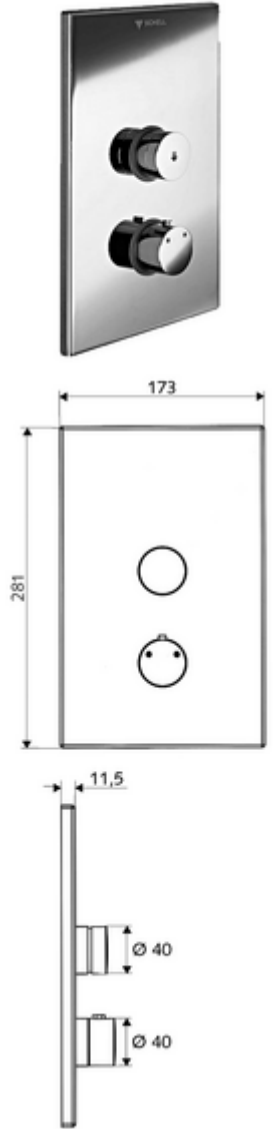

ürün numarası: 01 809 28 99

Unterputz-Dusche LINUS D-SC-T Karma su, ThermoProtect termostat

Sıva altı Masterbox WBD-SC-T için. Otomatik kapanmalı manuel tetikleme.

Teslimat kapsamı

- Ön panel
 - Kovanlı zaman ayarı düğmesi SC-V
 - Kovanlı termostat için çalıştırma düğmesi, açılabilir / kilitlenebilir sıcaklık kilidi 38°C
- Montaj çerçevesi
- Sabitleme malzemesi

Teknik veriler

- Malzeme: Çalıştırma Piring, Ön panel Paslanmaz çelik
- Yüzey: Çalıştırma Krom, Ön panel Fırçalanmış paslanmaz çelik
- Ön panelin boyutları: 173 mm x 281 mm x 11,5 mm

null

- : 1,96 kg/Adet
- : 1

Unterputz-Masterbox WBD-SC-T	Makale numarası.: 01 800 00 99
Thermostatgriff EasyGrip	Makale numarası.: 29 192 06 99
Duschkopf COMFORT Flex	Makale numarası.: 01 821 06 99 veya
Duschkopf Aerosolarm	Makale numarası.: 01 814 06 99 veya
Wandanschlussbogen PURIS	Makale numarası.: 06 469 06 99 veya
Wandanschlussbogen	Makale numarası.: 06 463 06 99 veya