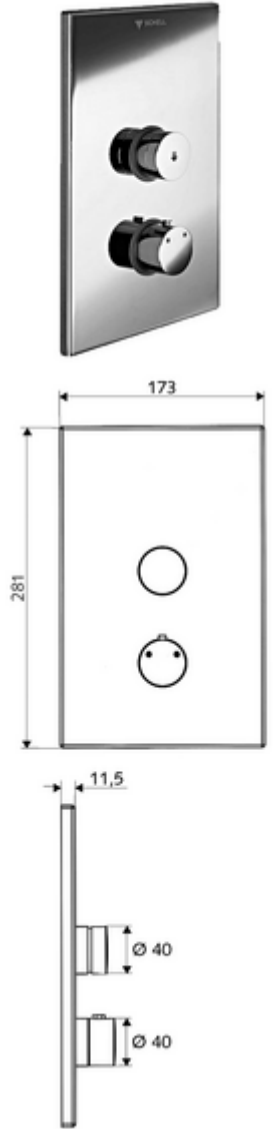

ürün numarası: 01 809 28 99

Unterputz-Dusche LINUS D-SC-T Karma su, ThermoProtect termostat

Sıva altı Masterbox WBD-SC-T için. Otomatik kapanmalı manuel tetikleme.

Teslimat kapsamı

- Ön panel
 - Kovanlı zaman ayarı düğmesi SC-V
 - Kovanlı termostat için çalıştırma düğmesi, açılabilir / kilitlenebilir sıcaklık kilidi 38°C
- Montaj çerçevesi
- Sabitleme malzemesi

Teknik veriler

- Malzeme: Çalıştırma Piring, Ön panel Paslanmaz çelik
- Yüzey: Çalıştırma Krom, Ön panel Fırçalanmış paslanmaz çelik
- Ön panelin boyutları: 173 mm x 281 mm x 11,5 mm

null

- : 1,96 kg/Adet
- : 1