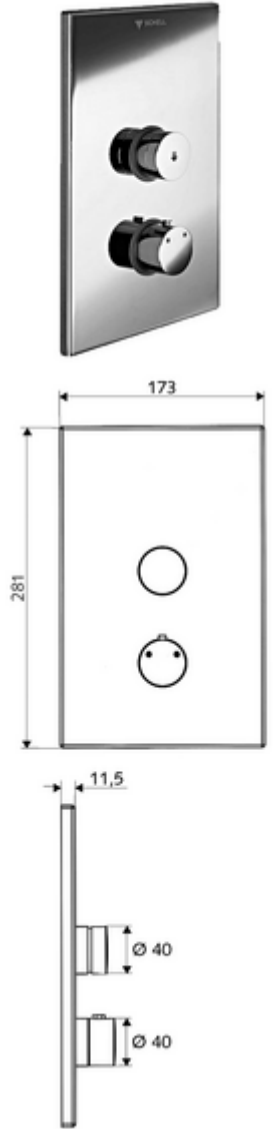

ürün numarası: 01 809 06 99

Unterputz-Dusche LINUS D-SC-T Karma su, ThermoProtect termostat

Sıva altı Masterbox WBD-SC-T için. Otomatik kapanmalı manuel tetikleme.

Teslimat kapsamı

- Ön panel
  - Kovanlı zaman ayarı düğmesi SC-V
  - Kovanlı termostat için çalıştırma düğmesi, açılabilir / kilitlenebilir sıcaklık kilidi 38°C
- Montaj çerçevesi
- Sabitleme malzemesi

Teknik veriler

- Malzeme: Çalıştırma Pirinç, Ön panel Pirinç
- Yüzey: Çalıştırma Krom, Ön panel Krom
- Ön panelin boyutları: 173 mm x 281 mm x 11,5 mm

null

- : 1,96 kg/Adet
- : 1

Unterputz-Masterbox WBD-SC-T	Makale numarası.: 01 800 00 99
Thermostatgriff EasyGrip	Makale numarası.: 29 192 06 99
Duschkopf COMFORT Flex	Makale numarası.: 01 821 06 99 veya 99
Duschkopf Aerosolarm	Makale numarası.: 01 814 06 99 veya 99
Wandanschlussbogen PURIS	Makale numarası.: 06 469 06 99 veya 99
Wandanschlussbogen	Makale numarası.: 06 463 06 99 veya 99

Manuel termal dezenfeksiyon için

Magnetventil thermische Desinfektion	Makale numarası.: 01 875 00 99
Schlüsselschalter thermische Desinfektion	Makale numarası.: 01 538 00 99
Unterputz-Netzteil 12 VDC, 100 - 240 VAC, 50 - 60 Hz	Makale numarası.: 01 566 00 99 veya 99
Netzteil 12 VDC, 100 - 240 VAC, 50 - 60 Hz	Makale numarası.: 01 490 00 99 veya 99
Elektro-Verteilerkasten 12 VDC, 100 - 240 VAC, 50 - 60 Hz	Makale numarası.: 01 537 00 99 veya 99

Masterbox'un çok derin montajında

Verlängerungsset D-SC-T 25 mm	Makale numarası.: 01 859 06 99 veya 99
Verlängerungsset D-SC-T 50 mm	Makale numarası.: 01 863 06 99 veya 99