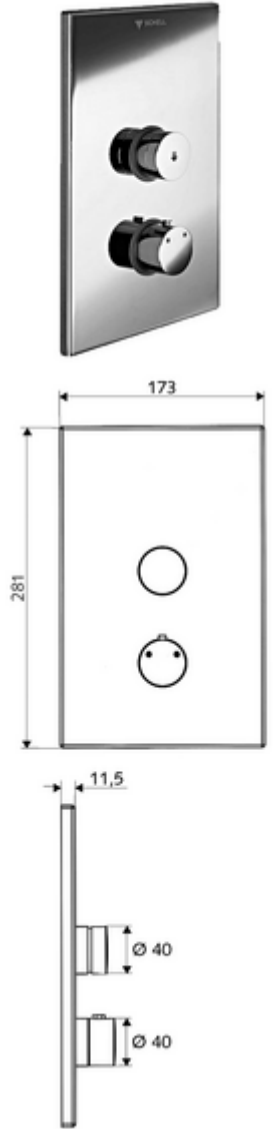

ürün numarası: 01 809 06 99

Unterputz-Dusche LINUS D-SC-T Karma su, ThermoProtect termostat

Sıva altı Masterbox WBD-SC-T için. Otomatik kapanmalı manuel tetikleme.

Teslimat kapsamı

- Ön panel
  - Kovanlı zaman ayarı düğmesi SC-V
  - Kovanlı termostat için çalıştırma düğmesi, açılabilir / kilitlenebilir sıcaklık kilidi 38°C
- Montaj çerçevesi
- Sabitleme malzemesi

Teknik veriler

- Malzeme: Çalıştırma Pirinç, Ön panel Pirinç
- Yüzey: Çalıştırma Krom, Ön panel Krom
- Ön panelin boyutları: 173 mm x 281 mm x 11,5 mm

null

- : 1,96 kg/Adet
- : 1

Unterputz-Masterbox WBD-SC-T

Makale numarası.: 01 800 00 99

Duschkopf COMFORT Flex

Makale numarası.: 29 192 06 99

Makale numarası.: 01 821 06 99 veya

Makale numarası.: 01 814 06 99 veya

Makale numarası.: 06 469 06 99 veya

Wandanschlussbogen

Makale numarası.: 06 463 06 99 veya

Manuel termal dezenfeksiyon için

Magnetventil thermische Desinfektion

Makale numarası.: 01 875 00 99

Schlüsselschalter thermische Desinfektion

Makale numarası.: 01 538 00 99

Unterputz-Netzteil 12 VDC, 100 - 240 VAC, 50 - 60 Hz

Makale numarası.: 01 566 00 99 veya

Netzteil 12 VDC, 100 - 240 VAC, 50 - 60 Hz

Makale numarası.: 01 490 00 99 veya

Elektro-Verteilerkasten 12 VDC, 100 - 240 VAC, 50 - 60 Hz

Makale numarası.: 01 537 00 99 veya

Masterbox'un çok derin montajında

Verlängerungsset D-SC-T 25 mm

Makale numarası.: 01 859 06 99 veya

Verlängerungsset D-SC-T 50 mm

Makale numarası.: 01 863 06 99 veya