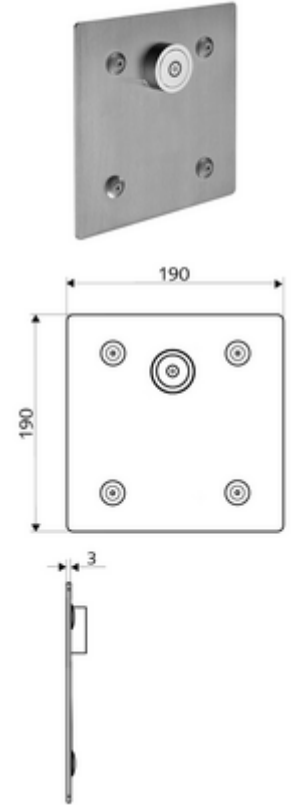

ürün numarası: 01 921 28 99

Unterputz-Dusche LINUS Basic D-C-V Önceden karıştırılmış su

Sıva altı Masterbox WBD-E-V için. Otomatik kapanmalı CVD-Touch elektroniği ile tetiklenir. İsteğe bağlı pil veya şebeke işletimi. SCHELL su yönetim sistemi SWS ile ağ kurmak için uygun. SCHELL Single Control SSC üzerinden parametrelenebilir.

Teslimat kapsamı

- Ön panel
 - CVD-Touch-Elektronik, programlanabilir, su sıçraması ve su jetine karşı koruma IP65
- Sabitleme malzemesi

Teknik veriler

- SWS/SSC ile ayar seçenekleri
 - Çalıştırma gücü (hafif / orta / ağır)
 - Manuel programlama (Kapalı / Açık)
 - Maks. çalışma süresi (1 - 950 s)
 - Durgunluk deşarjı (Kapalı / 1 - 1000 s, son deşarjdan sonra her 1 - 250 h / her 1- 250 h)
 - Çalıştırma kilit süresi (Kapalı / 1 - 255 s, Timeout 1 - 2000 min)
- Manuel programlama ile ayar seçenekleri
 - Maks. çalışma süresi (4 - 120 s, 10 program kademesi)
 - Durgunluk deşarjı (Kapalı / 20 s, her 24 h)
- Malzeme: Çalıştırma Piriç, Ön panel Paslanmaz çelik
- Yüzey: Çalıştırma Krom, Ön panel Fırçalanmış paslanmaz çelik
- Ön panelin boyutları: 190 mm x 190 mm x 3 mm
- Koruma türü: IP65 (CVD dokunmatik elektronikler)

null

- : 1,35 kg/Adet
- : 1

Unterputz-Masterbox WBD-E-V	Makale numarası.: 01 822 00 99	
Universal-Batteriefach 6 V	Makale numarası.: 01 557 00 99	veya
Unterputz-Netzteil 9 VDC, 100 - 240 VAC, 50 - 60 Hz	Makale numarası.: 01 315 00 99	veya
Hutschienen-Netzteil 9 VDC, 100 - 240 VAC, 50 - 60 Hz	Makale numarası.: 01 582 00 99	veya
Elektro-Verteilerkasten 9 VDC, 100 - 240 VAC, 50 - 60 Hz	Makale numarası.: 01 583 00 99	veya
Universal-Anschlusskabel 5 m	Makale numarası.: 01 570 00 99	veya
Universal-Anschlusskabel 10 m	Makale numarası.: 01 571 00 99	veya
CVD-Schutzfilter	Makale numarası.: 00 906 00 99	
Duschkopf COMFORT Flex	Makale numarası.: 01 821 06 99	veya
Duschkopf Aerosolarm	Makale numarası.: 01 814 06 99	veya
SWS Server	Makale numarası.: 00 500 00 99	
SWS Bus-Extender Kabel BE-K	Makale numarası.: 00 501 00 99	ve/veya