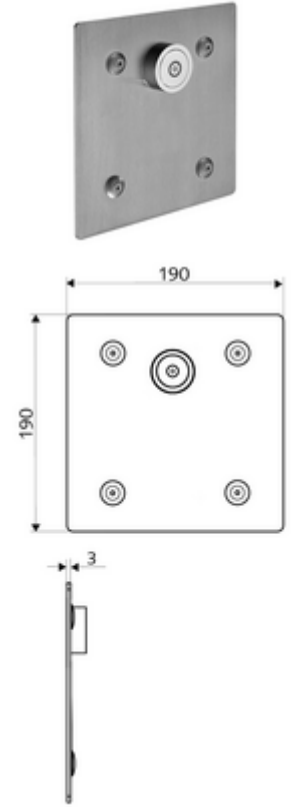

ürün numarası: 01 921 28 99

Unterputz-Dusche LINUS Basic D-C-V Önceden karıştırılmış su

Sıva altı Masterbox WBD-E-V için. Otomatik kapanmalı CVD-Touch elektroniği ile tetiklenir. İsteğe bağlı pil veya şebeke işletimi. SCHELL su yönetim sistemi SWS ile ağ kurmak için uygun. SCHELL Single Control SSC üzerinden parametrelenebilir.

Teslimat kapsamı

- Ön panel
 - CVD-Touch-Elektronik, programlanabilir, su sıçraması ve su jetine karşı koruma IP65
- Sabitleme malzemesi

Teknik veriler

- SWS/SSC ile ayar seçenekleri
 - Çalıştırma gücü (hafif / orta / ağır)
 - Manuel programlama (Kapalı / Açık)
 - Maks. çalışma süresi (1 - 950 s)
 - Durgunluk deşarjı (Kapalı / 1 - 1000 s, son deşarjdan sonra her 1 - 250 h / her 1- 250 h)
 - Çalıştırma kilit süresi (Kapalı / 1 - 255 s, Timeout 1 - 2000 min)
- Manuel programlama ile ayar seçenekleri
 - Maks. çalışma süresi (4 - 120 s, 10 program kademesi)
 - Durgunluk deşarjı (Kapalı / 20 s, her 24 h)
- Malzeme: Çalıştırma Piriç, Ön panel Paslanmaz çelik
- Yüzey: Çalıştırma Krom, Ön panel Fırçalanmış paslanmaz çelik
- Ön panelin boyutları: 190 mm x 190 mm x 3 mm
- Koruma türü: IP65 (CVD dokunmatik elektronikler)

null

- : 1,35 kg/Adet
- : 1

Unterputz-Masterbox WBD-E-V	Makale numarası.: 01 822 00 99	
Universal-Batteriefach 6 V	Makale numarası.: 01 557 00 99	veya
Unterputz-Netzteil 9 VDC, 100 - 240 VAC, 50 - 60 Hz	Makale numarası.: 01 315 00 99	veya
Hutschienen-Netzteil 9 VDC, 100 - 240 VAC, 50 - 60 Hz	Makale numarası.: 01 582 00 99	veya
Elektro-Verteilerkasten 9 VDC, 100 - 240 VAC, 50 - 60 Hz	Makale numarası.: 01 583 00 99	veya
Universal-Anschlusskabel 5 m	Makale numarası.: 01 570 00 99	veya
Universal-Anschlusskabel 10 m	Makale numarası.: 01 571 00 99	veya
CVD-Schutzfilter	Makale numarası.: 00 906 00 99	
Duschkopf COMFORT Flex	Makale numarası.: 01 821 06 99	veya
Duschkopf Aerosolarm	Makale numarası.: 01 814 06 99	veya
SWS Server	Makale numarası.: 00 500 00 99	
SWS Bus-Extender Kabel BE-K	Makale numarası.: 00 501 00 99	ve/veya