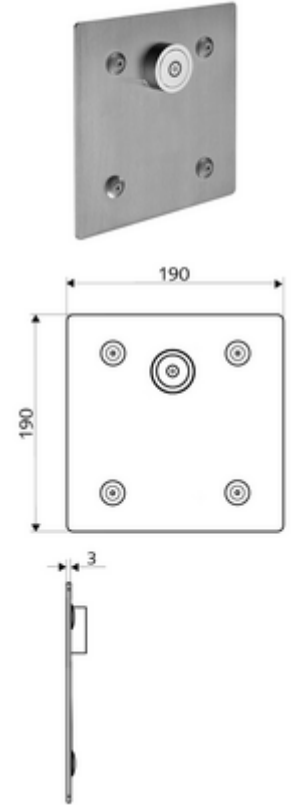

ürün numarası: 01 921 28 99

Önceden karıştırılmış su

Sıva altı Masterbox WBD-E-V için. Otomatik kapanmalı CVD-Touch elektroniği ile tetiklenir. İsteğe bağlı pil veya şebeke işletimi. SCHELL su yönetim sistemi SWS ile ağ kurmak için uygun. SCHELL Single Control SSC üzerinden parametrelenebilir.

Teslimat kapsamı

- Ön panel
 - CVD-Touch-Elektronik, programlanabilir, su sıçraması ve su jetine karşı koruma IP65
- Sabitleme malzemesi

Teknik veriler

- SWS/SSC ile ayar seçenekleri
 - Çalıştırma gücü (hafif / orta / ağır)
 - Manuel programlama (Kapalı / Açık)
 - Maks. çalışma süresi (1 - 950 s)
 - Durgunluk deşarjı (Kapalı / 1 - 1000 s, son deşarjdan sonra her 1 - 250 h / her 1- 250 h)
 - Çalıştırma kilit süresi (Kapalı / 1 - 255 s, Timeout 1 - 2000 min)
- Manuel programlama ile ayar seçenekleri
 - Maks. çalışma süresi (4 - 120 s, 10 program kademesi)
 - Durgunluk deşarjı (Kapalı / 20 s, her 24 h)
- Malzeme: Çalıştırma Piriç, Ön panel Paslanmaz çelik
- Yüzey: Çalıştırma Krom, Ön panel Fırçalanmış paslanmaz çelik
- Ön panelin boyutları: 190 mm x 190 mm x 3 mm
- Koruma türü: IP65 (CVD dokunmatik elektronikler)

null

- : 1,35 kg/Adet
- : 1

Unterputz-Masterbox WBD-E-V	Makale numarası.: 01 822 00 99	
	Makale numarası.: 01 557 00 99	veya
Unterputz-Netzteil 9 VDC, 100 - 240 VAC, 50 - 60 Hz	Makale numarası.: 01 315 00 99	veya
Hutschienen-Netzteil 9 VDC, 100 - 240 VAC, 50 - 60 Hz	Makale numarası.: 01 582 00 99	veya
Elektro-Verteilerkasten 9 VDC, 100 - 240 VAC, 50 - 60 Hz	Makale numarası.: 01 583 00 99	veya
Universal-Anschlusskabel 5 m	Makale numarası.: 01 570 00 99	veya
Universal-Anschlusskabel 10 m	Makale numarası.: 01 571 00 99	veya
	Makale numarası.: 00 906 00 99	
Duschkopf COMFORT Flex	Makale numarası.: 01 821 06 99	veya
	Makale numarası.: 01 814 06 99	veya
SWS Server	Makale numarası.: 00 500 00 99	
SWS Bus-Extender Kabel BE-K	Makale numarası.: 00 501 00 99	ve/veya