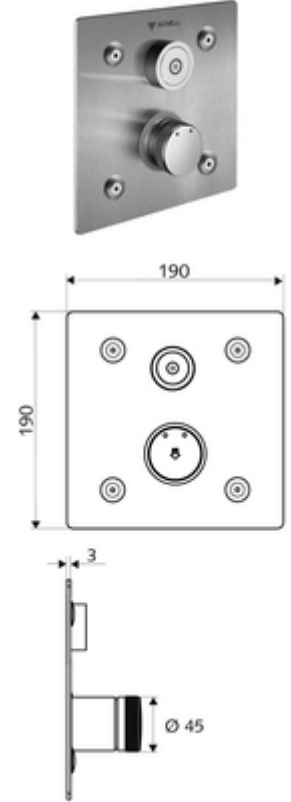

ürün numarası: 01 920 28 99

Unterputz-Dusche LINUS Basic D-C-M Karma su

Sıva altı Masterbox WBD-E-M için. Otomatik kapanmalı CVD-Touch elektroniği ile tetiklenir. İsteğe bağlı pil veya şebeke işletimi. SCHELL su yönetim sistemi SWS ile ağ kurmak için uygun. SCHELL Single Control SSC üzerinden parametrelenebilir.

Teslimat kapsamı

- Ön panel
  - Kovanlı karma su çalıştırma düğmesi
  - CVD-Touch-Elektronik, programlanabilir, su sıçraması ve su jetine karşı koruma IP65
- Sabitleme malzemesi

Teknik veriler

- SWS/SSC ile ayar seçenekleri
  - Çalıştırma gücü (hafif / orta / ağır)
  - Manuel programlama (Kapalı / Açık)
  - Maks. çalışma süresi (1 - 950 s)
  - Durgunluk deşarjı (Kapalı / 1 - 1000 s, son deşarjdan sonra her 1 - 250 h / her 1- 250 h)
  - Çalıştırma kilit süresi (Kapalı / 1 - 255 s, Timeout 1 - 2000 min)
- Manuel programlama ile ayar seçenekleri
  - Maks. çalışma süresi (4 - 120 s, 10 program kademesi)
  - Durgunluk deşarjı (Kapalı / 20 s, her 24 h)
- Malzeme: Çalıştırma Piriç, Ön panel Paslanmaz çelik
- Yüzey: Çalıştırma Krom, Ön panel Fırçalanmış paslanmaz çelik
- Ön panelin boyutları: 190 mm x 190 mm x 3 mm
- Koruma türü: IP65 (CVD dokunmatik elektronikler)

null

- : 1,54 kg/Adet
- : 1

Unterputz-Masterbox WBD-E-M	Makale numarası.: 01 904 00 99	
Universal-Batteriefach 6 V	Makale numarası.: 01 557 00 99	veya
Unterputz-Netzteil 9 VDC, 100 - 240 VAC, 50 - 60 Hz	Makale numarası.: 01 315 00 99	veya
Hutschienen-Netzteil 9 VDC, 100 - 240 VAC, 50 - 60 Hz	Makale numarası.: 01 582 00 99	veya
Elektro-Verteilerkasten 9 VDC, 100 - 240 VAC, 50 - 60 Hz	Makale numarası.: 01 583 00 99	veya
Universal-Anschlusskabel 5 m	Makale numarası.: 01 570 00 99	veya
Universal-Anschlusskabel 10 m	Makale numarası.: 01 571 00 99	veya
CVD-Schutzfilter	Makale numarası.: 00 906 00 99	
Duschkopf COMFORT Flex	Makale numarası.: 01 821 06 99	veya
Duschkopf Aerosolarm	Makale numarası.: 01 814 06 99	veya
SWS Server	Makale numarası.: 00 500 00 99