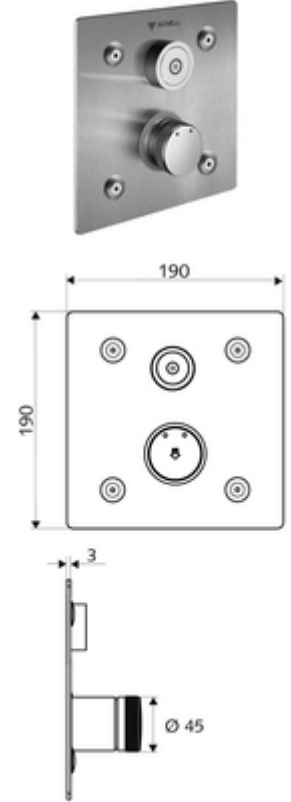

ürün numarası: 01 920 28 99

Unterputz-Dusche LINUS Basic D-C-M Karma su

Sıva altı Masterbox WBD-E-M için. Otomatik kapanmalı CVD-Touch elektroniği ile tetiklenir. İsteğe bağlı pil veya şebeke işletimi. SCHELL su yönetim sistemi SWS ile ağ kurmak için uygun. SCHELL Single Control SSC üzerinden parametrelenebilir.

Teslimat kapsamı

- Ön panel
  - Kovanlı karma su çalıştırma düğmesi
  - CVD-Touch-Elektronik, programlanabilir, su sıçraması ve su jetine karşı koruma IP65
- Sabitleme malzemesi

Teknik veriler

- SWS/SSC ile ayar seçenekleri
  - Çalıştırma gücü (hafif / orta / ağır)
  - Manuel programlama (Kapalı / Açık)
  - Maks. çalışma süresi (1 - 950 s)
  - Durgunluk deşarjı (Kapalı / 1 - 1000 s, son deşarjdan sonra her 1 - 250 h / her 1- 250 h)
  - Çalıştırma kilit süresi (Kapalı / 1 - 255 s, Timeout 1 - 2000 min)
- Manuel programlama ile ayar seçenekleri
  - Maks. çalışma süresi (4 - 120 s, 10 program kademesi)
  - Durgunluk deşarjı (Kapalı / 20 s, her 24 h)
- Malzeme: Çalıştırma Piriç, Ön panel Paslanmaz çelik
- Yüzey: Çalıştırma Krom, Ön panel Fırçalanmış paslanmaz çelik
- Ön panelin boyutları: 190 mm x 190 mm x 3 mm
- Koruma türü: IP65 (CVD dokunmatik elektronikler)

null

- : 1,54 kg/Adet
- : 1

Unterputz-Masterbox WBD-E-M	Makale numarası.: 01 904 00 99	
	Makale numarası.: 01 557 00 99	veya
Unterputz-Netzteil 9 VDC, 100 - 240 VAC, 50 - 60 Hz	Makale numarası.: 01 315 00 99	veya
Hutschienen-Netzteil 9 VDC, 100 - 240 VAC, 50 - 60 Hz	Makale numarası.: 01 582 00 99	veya
Elektro-Verteilerkasten 9 VDC, 100 - 240 VAC, 50 - 60 Hz	Makale numarası.: 01 583 00 99	veya
Universal-Anschlusskabel 5 m	Makale numarası.: 01 570 00 99	veya
Universal-Anschlusskabel 10 m	Makale numarası.: 01 571 00 99	veya
	Makale numarası.: 00 906 00 99	
Duschkopf COMFORT Flex	Makale numarası.: 01 821 06 99	veya
	Makale numarası.: 01 814 06 99	veya
SWS Server	Makale numarası.: 00 500 00 99