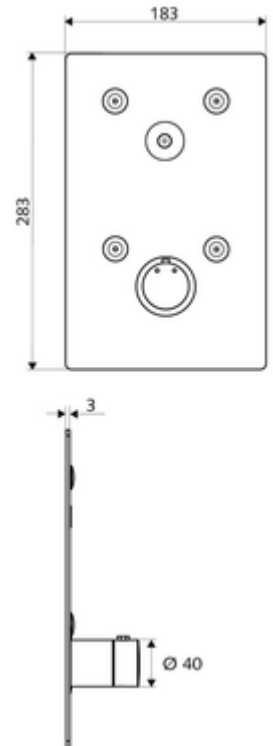

### Teslimat kapsamı

- Ön panel
  - CVD-Touch-Elektronik, programlanabilir, su sıçraması ve su jetine karşı koruma IP65
  - Kovanlı termostat için çalıştırma düğmesi, açılabilir / kilitlenebilir sıcaklık kilidi 38°C
- Sabitleme malzemesi

### Teknik veriler

- SWS/SSC ile ayar seçenekleri
  - Çalıştırma gücü (hafif / orta / ağır)
  - Manuel programlama (Kapalı / Açık)
  - Maks. çalışma süresi (1 - 950 s)
  - Durgunluk deşarjı (Kapalı / 1 - 1000 s, son deşarjdan sonra her 1 - 250 h / her 1- 250 h)
  - Çalıştırma kilit süresi (Kapalı / 1 - 255 s, Timeout 1 - 2000 min)
- Manuel programlama ile ayar seçenekleri
  - Maks. çalışma süresi (4 - 120 s, 10 program kademesi)
  - Durgunluk deşarjı (Kapalı / 20 s, her 24 h)
- Malzeme: Çalıştırma Piriç, Ön panel Paslanmaz çelik
- Yüzey: Çalıştırma Krom, Ön panel Fırçalanmış paslanmaz çelik
- Ön panelin boyutları: 183 mm x 283 mm x 3 mm
- Koruma türü: IP65 (CVD dokunmatik elektronikler)