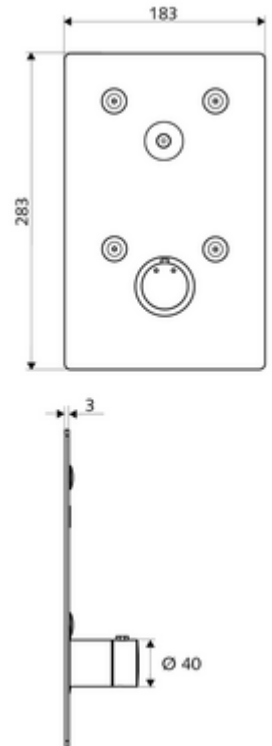

Teslimat kapsamı

- Ön panel
 - CVD-Touch-Elektronik, programlanabilir, su sıçraması ve su jetine karşı koruma IP65
 - Kovanlı termostat için çalıştırma düğmesi, açılabilir / kilitlenebilir sıcaklık kilidi 38°C
- Sabitleme malzemesi

Teknik veriler

- SWS/SSC ile ayar seçenekleri
 - Çalıştırma gücü (hafif / orta / ağır)
 - Manuel programlama (Kapalı / Açık)
 - Maks. çalışma süresi (1 - 950 s)
 - Durgunluk deşarjı (Kapalı / 1 - 1000 s, son deşarjdan sonra her 1 - 250 h / her 1- 250 h)
 - Çalıştırma kilit süresi (Kapalı / 1 - 255 s, Timeout 1 - 2000 min)
- Manuel programlama ile ayar seçenekleri
 - Maks. çalışma süresi (4 - 120 s, 10 program kademesi)
 - Durgunluk deşarjı (Kapalı / 20 s, her 24 h)
- Malzeme: Çalıştırma Piriç, Ön panel Paslanmaz çelik
- Yüzey: Çalıştırma Krom, Ön panel Fırçalanmış paslanmaz çelik
- Ön panelin boyutları: 183 mm x 283 mm x 3 mm
- Koruma türü: IP65 (CVD dokunmatik elektronikler)