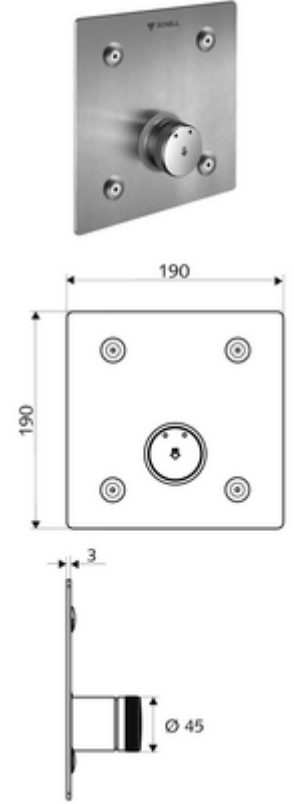

ürün numarası: 01 902 28 99

Unterputz-Dusche LINUS Basic D-SC-M Karma su

Sıva altı Masterbox WBD-SC-M için. Otomatik kapanmalı manuel tetikleme.

Teslimat kapsamı

- Ön panel
 - Kovanlı zaman ayarı düğmesi SC-M
- Sabitleme malzemesi

Teknik veriler

- Malzeme: Çalıştırma Piring, Ön panel Paslanmaz çelik
- Yüzey: Çalıştırma Krom, Ön panel Fırçalanmış paslanmaz çelik
- Ön panelin boyutları: 190 mm x 190 mm x 3 mm

null

- : 1,40 kg/Adet
- : 1