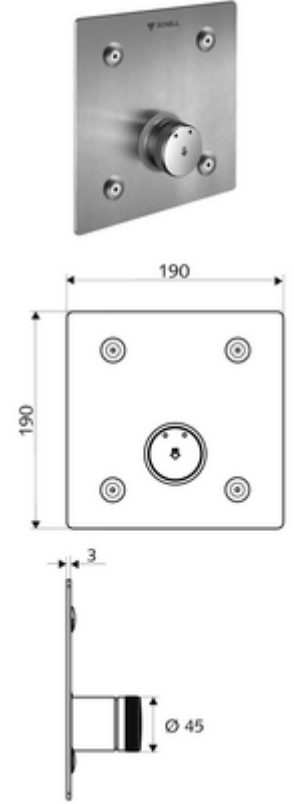

ürün numarası: 01 902 28 99

Unterputz-Dusche LINUS Basic D-SC-M Karma su

Sıva altı Masterbox WBD-SC-M için. Otomatik kapanmalı manuel tetikleme.

Teslimat kapsamı

- Ön panel
 - Kovanlı zaman ayarı düğmesi SC-M
- Sabitleme malzemesi

Teknik veriler

- Malzeme: Çalıştırma Piriç, Ön panel Paslanmaz çelik
- Yüzey: Çalıştırma Krom, Ön panel Fırçalanmış paslanmaz çelik
- Ön panelin boyutları: 190 mm x 190 mm x 3 mm

null

- : 1,40 kg/Adet
- : 1