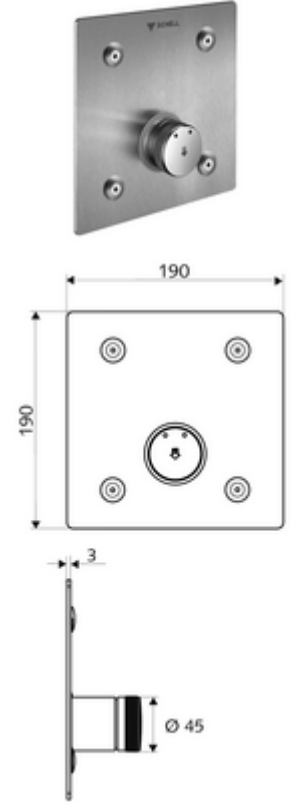

ürün numarası: 01 902 28 99

Karma su Karma su

Sıva altı Masterbox WBD-SC-M için. Otomatik kapanmalı manuel tetikleme.

Teslimat kapsamı

- Ön panel
 - Kovanlı zaman ayarı düğmesi SC-M
- Sabitleme malzemesi

Teknik veriler

- : Çalıştırma Piriç; Ön panel Paslanmaz çelik; Çalıştırma Krom; Ön panel Fırçalanmış paslanmaz çelik
- Ön panelin boyutları: B 190 mm x H 190 mm x T 3 mm
- Gewicht: 1,40 kg/Adet
- Verpackungseinheit: 1