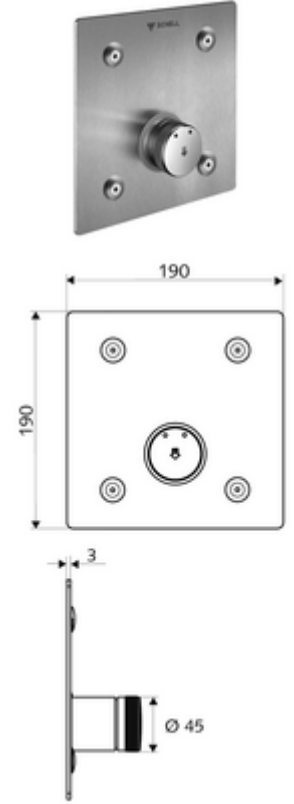

ürün numarası: 01 902 28 99

Unterputz-Dusche LINUS Basic D-SC-M Karma su

Sıva altı Masterbox WBD-SC-M için. Otomatik kapanmalı manuel tetikleme.

- Ön panel
 - Kovanlı zaman ayarı düğmesi SC-M
- Sabitleme malzemesi
- Werkstoff: Çalıştırma Pirinç; Ön panel Paslanmaz çelik
- Oberfläche: Çalıştırma Krom; Ön panel Fırçalanmış paslanmaz çelik
- Ön panelin boyutları: B 190 mm x H 190 mm x T 3 mm
- Gewicht: 1,40 kg/Adet
- Verpackungseinheit: 1